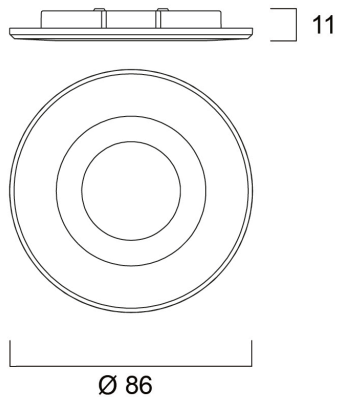

START Spot Colerette sans capteur PIR Noir

Code article 0005584

SYLVANIA

STARTTM

Colerette aimantée noire sans capteur PIR, à associer avec le START Spot Non-PIR dans les installations maîtres/élèves, tels les couloirs, les cages d'escaliers ou les sanitaires...

Atouts techniques

Dimensions (mm)

Photométrie

START Spot Colerette sans capteur PIR Noir

Code article 0005584

SYLVANIA

Données générales

Nom du produit	START Spot Colerette sans capteur PIR Noir
Technologie	Non - Electrical Device
Type d'accessoire	Decorative
Type of accessory	Cover
Caisson	Aluminium
Application générale	Résidentiel & Consommateur, Commerce
Classe ETIM	EC002557
E-number FI	4279635
Garantie	5 ans

Emballage

Code EAN	5410288055848
Longueur simple de l'emballage (cm)	9.3
Largeur unitaire de l'emballage (cm)	9.0
Profondeur emballage unitaire (cm)	1.4
DUN14 (extérieur)	15410288055845
unités par emballage extérieur	100
Longueur / hauteur de l'emballage extérieur (cm)	39.5
largeur de l'emballage extérieur (cm)	19.0
Profondeur de l'emballage extérieur (cm)	21.5

Données physiques

Couleur du corps	Noir
Indice de protection IP	IP65
Indice de protection IK	IK03
Hauteur nominale du produit (mm)	11
Diamètre nominal produit (mm)	86
Poids (kg)	0.02