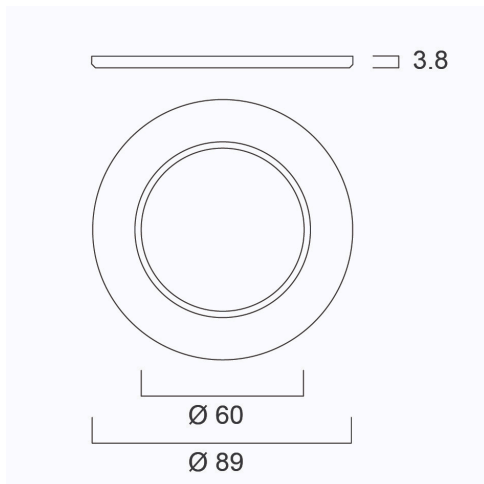

Start Spot Colletterte noire x3

Code article 0005587

SYLVANIA

STARTTM

CE UK
CA

Pack de 3 collettertes noires à clipser, pour gamme Start Spot

Atouts techniques

Dimensions (mm)

Photométrie

Start Spot Collettere noire x3

Code article 0005587

SYLVANIA

Données générales

Nom du produit	Start Spot Collettere noire x3
Technologie	Non - Electrical Device
Type d'accessoire	Decorative
Type of accessory	Front ring
Application générale	CHR (Café-Hôtel-Restaurant), Résidentiel & Consommateur
Classe ETIM	EC002557
E-number FI	4278485
Garantie	3 ans

Données physiques

Hauteur nominale du produit (mm)	3.7
Diamètre nominal produit (mm)	89
Poids (kg)	0.02

Emballage

Code EAN	5410288055879
Longueur simple de l'emballage (cm)	9.4
Largeur unitaire de l'emballage (cm)	1.6
Profondeur emballage unitaire (cm)	9.4
DUN14 (extérieur)	15410288055876
Unités par emballage intérieur	40
Hauteur de l'emballage intérieur (cm)	38.8
Profondeur de l'emballage intérieur (cm)	9.3
Longueur de l'emballage intérieur (cm)	20.2
DUN14 (intérieur)	25410288055873
unités par emballage extérieur	200
Longueur / hauteur de l'emballage extérieur (cm)	48.4
largeur de l'emballage extérieur (cm)	40.3
Profondeur de l'emballage extérieur (cm)	22.7