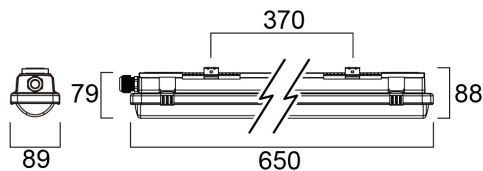

# Resisto 600 IP66 11-19W 1425-2500lm 840

Code article 0010326

**SYLVANIA**

**PRO**<sup>TM</sup>

Resisto 600 IP66 11-19W 1425-2500lm 840 - Solution étanche Led multi-puissance en polycarbonate. Étriers coulissants en inox 301 et platine LED fixée à la vasque. Pré-perçage aux extrémités pour 1 ou 2 presse-étoupes. Température de couleur 4000K, IRC80. Flux lumineux sortant de 1425 à 2500lm. Puissance consommée de 11 à 19W. Efficacité lumineuse : 129-132lm/W. Facteur de puissance : 0,95. Taux de distorsion harmonique : 20%. Durée de vie (L80) : 69.000h. Risque photobiologique RG1, IP66, IK08. Test au fil incandescent 850°C. Températures de fonctionnement de -20°C à 40°C. Classe I. Dimensions (LxlxH) : 600x89x88mm. Poids : 0,85kg. Garantie 5 ans. Sylvania est signataire de la charte LED.

### Dimensions (mm)

## Données physiques

Couleur du corps	Gris
Indice de protection IP	IP66
Indice de protection IK	IK08
Finition du diffuseur	Dépoli
Matériau du diffuseur	Polycarbonate
Longueur (mm)	650
Largeur (mm)	87
Hauteur nominale du produit (mm)	80
Poids (kg)	0.803

## Emballage

Code EAN	5410288103266
Longueur simple de l'emballage (cm)	65.5
Largeur unitaire de l'emballage (cm)	8.59
Profondeur emballage unitaire (cm)	8.03
DUN14 (extérieur)	05410288103266
unités par emballage extérieur	1
Longueur / hauteur de l'emballage extérieur (cm)	65.5
largeur de l'emballage extérieur (cm)	8.59
Profondeur de l'emballage extérieur (cm)	8.03