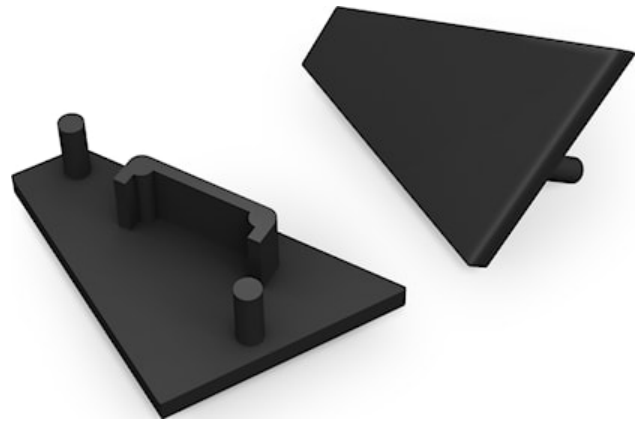

Embouts Angle Saillie 14 Noir (x2)

Code article 0022669

SYLVANIA

PROTM

Accessoires pour gamme Flex Pro. Embouts pour profilés en thermoplastique (ABS). Compatibles avec les profilés Saillie d'angle (24x19). Lot de 2 pièces.

Atouts techniques

Dimensions (mm)

Photométrie

Embouts Angle Saillie 14 Noir (x2)

Code article 0022669

SYLVANIA

Données générales

Nom du produit	Embouts Angle Saillie 14 Noir (x2)
Technologie	Non - Electrical Device
Type d'accessoire	Mounting, Decorative
Type of accessory	End cap
Caisson	ABS plastique
Built in presence detector	NONE
Application générale	CHR (Café-Hôtel-Restaurant), Commerce
Plage de température de fonctionnement (°C)	25°C...+0°C
Classe ETIM	EC002557
E-number FI	4278579
Garantie	3 ans