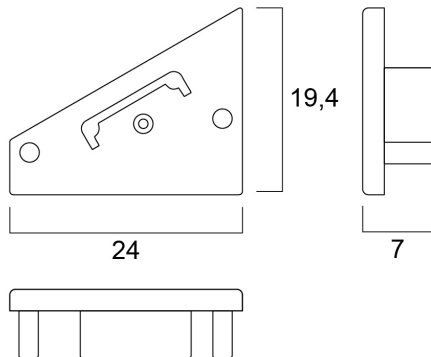

Embouts Angle Saillie 14 Noir (x2)

Code article 0022669

SYLVANIA

PROTM

Accessoires pour gamme Flex Pro. Embouts pour profilés en thermoplastique (ABS). Compatibles avec les profilés Saillie d'angle (24x19). Lot de 2 pièces.

Atouts techniques

Dimensions (mm)

Photométrie

Embouts Angle Saillie 14 Noir (x2)

Code article 0022669

SYLVANIA

Données générales

Nom du produit	Embouts Angle Saillie 14 Noir (x2)
Technologie	Non - Electrical Device
Type d'accessoire	Mounting, Decorative
Type of accessory	End cap
Caisson	ABS plastique
Built in presence detector	NONE
Application générale	CHR (Café-Hôtel-Restaurant), Commerce
Plage de température de fonctionnement (°C)	25°C...+0°C
Classe ETIM	EC002557
E-number FI	4278579
Garantie	3 ans

Données optiques

Groupe de risques photobiologiques	Not applicable
------------------------------------	----------------

Données physiques

Couleur du corps	Noir
Indice de protection IP	IP00
Indice de protection IK	IK00
Longueur (mm)	7
Largeur (mm)	24
Hauteur nominale du produit (mm)	19.4
Poids (kg)	0.01

Emballage

Code EAN	5410288226699
Longueur simple de l'emballage (cm)	10.0
Largeur unitaire de l'emballage (cm)	10.0
Profondeur emballage unitaire (cm)	2.0
DUN14 (extérieur)	15410288226696
unités par emballage extérieur	100
Longueur / hauteur de l'emballage extérieur (cm)	14.0
largeur de l'emballage extérieur (cm)	10.0
Profondeur de l'emballage extérieur (cm)	6.5