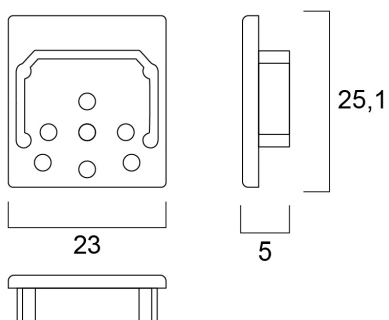

# Embouts Saillie Semi-Prf 20 Noir (x2)

Code article 0022670

**SYLVANIA**

**PRO**<sup>TM</sup>

Accessoires pour gamme Flex Pro. Embouts pour profilés en thermoplastique (ABS). Compatibles avec les profilés Saillie Semi-Profond (23x25). Lot de 2 pièces.

## Atouts techniques

Dimensions (mm)

Photométrie

## Données physiques

Couleur du corps	Noir
Indice de protection IP	IP00
Indice de protection IK	IK00
Longueur (mm)	5
Largeur (mm)	23
Hauteur nominale du produit (mm)	25.1
Poids (kg)	0.03

## Emballage

Code EAN	5410288226705
Longueur simple de l'emballage (cm)	10.0
Largeur unitaire de l'emballage (cm)	10.0
Profondeur emballage unitaire (cm)	2.0
DUN14 (extérieur)	15410288226702
unités par emballage extérieur	100
Longueur / hauteur de l'emballage extérieur (cm)	14.0
largeur de l'emballage extérieur (cm)	10.0
Profondeur de l'emballage extérieur (cm)	6.5