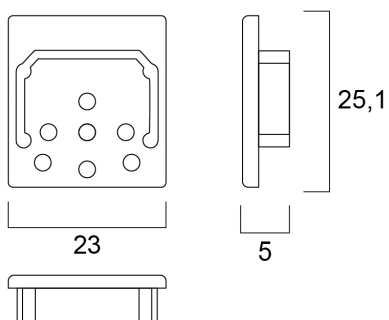

Embouts Encastré 20 Noir (x2)

Code article 0022671

SYLVANIA

PROTM

Accessoires pour gamme Flex Pro. Embouts pour profilés en thermoplastique (ABS). Compatibles avec les profilés Semi-Large 30 (33x30). Lot de 2 pièces.

Atouts techniques

Dimensions (mm)

Photométrie

Embouts Encastré 20 Noir (x2)

Code article 0022671

SYLVANIA

Données générales

Nom du produit	Embouts Encastré 20 Noir (x2)
Technologie	Non - Electrical Device
Type d'accessoire	Mounting, Decorative
Type of accessory	End cap
Caisson	ABS plastique
Built in presence detector	NONE
Application générale	CHR (Café-Hôtel-Restaurant), Commerce
Plage de température de fonctionnement (°C)	25°C...+0°C
Classe ETIM	EC002557
E-number FI	4278581
Garantie	3 ans

Données optiques

Groupe de risques photobiologiques	Not applicable
------------------------------------	----------------

Données physiques

Couleur du corps	Noir
Indice de protection IP	IP00
Indice de protection IK	IK00
Longueur (mm)	10
Largeur (mm)	30
Hauteur nominale du produit (mm)	20.4
Poids (kg)	0.01

Emballage

Code EAN	5410288226712
Longueur simple de l'emballage (cm)	10.0
Largeur unitaire de l'emballage (cm)	10.0
Profondeur emballage unitaire (cm)	2.0
DUN14 (extérieur)	15410288226719
unités par emballage extérieur	100
Longueur / hauteur de l'emballage extérieur (cm)	14.0
largeur de l'emballage extérieur (cm)	10.0
Profondeur de l'emballage extérieur (cm)	6.5