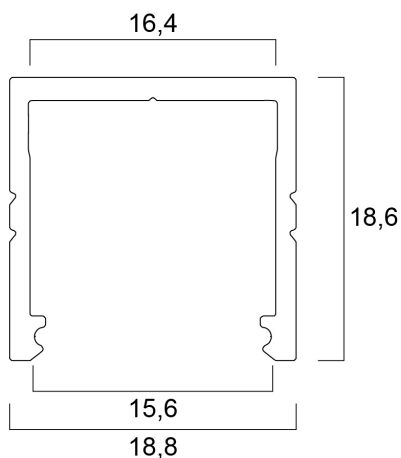

# Profilé Alu Saillie Semi-Prf 16 3M KIT

Code article 0022683

**SYLVANIA**

**PRO**<sup>TM</sup>

Le kit Profilé Alu Semi-Profond 16 3m comprend un profilé anodisé de 3 m, un diffuseur opale, 2 embouts et 4 supports

### Dimensions (mm)

## Données physiques

Couleur du corps	Argent
Indice de protection IP	IP00
Indice de protection IK	IK00
Finition du diffuseur	Opale
Longueur (mm)	3000
Largeur (mm)	18.8
Hauteur nominale du produit (mm)	18.6
Poids (kg)	0.59

## Emballage

Code EAN	5410288226835
Longueur simple de l'emballage (cm)	300.0
Largeur unitaire de l'emballage (cm)	1.6
Profondeur emballage unitaire (cm)	2.0
DUN14 (extérieur)	15410288226832
unités par emballage extérieur	50
Longueur / hauteur de l'emballage extérieur (cm)	305.0
largeur de l'emballage extérieur (cm)	16.0
Profondeur de l'emballage extérieur (cm)	16.0