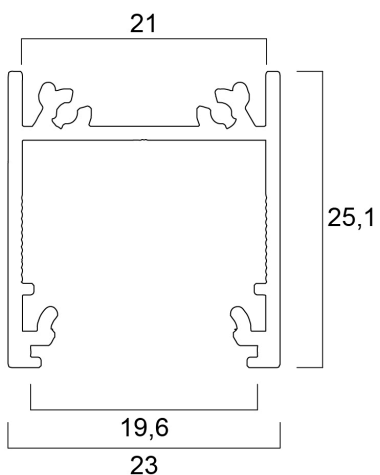

# Profilé Alu Saillie Semi-Prf 20 3M KIT

Code article 0022685

**SYLVANIA**

**PRO**<sup>TM</sup>

Le kit Profilé Alu Saillie Semi-Profond 20 3m comprend un profilé anodisé de 3 m, un diffuseur opale, 2 embouts et 4 supports.

### Dimensions (mm)

## Données physiques

Couleur du corps	Argent
Indice de protection IP	IP00
Indice de protection IK	IK00
Finition du diffuseur	Opale
Longueur (mm)	3000
Largeur (mm)	23
Hauteur nominale du produit (mm)	25.1
Poids (kg)	0.81

## Emballage

Code EAN	5410288226859
Longueur simple de l'emballage (cm)	300.0
Largeur unitaire de l'emballage (cm)	2.0
Profondeur emballage unitaire (cm)	2.0
DUN14 (extérieur)	15410288226856
unités par emballage extérieur	35
Longueur / hauteur de l'emballage extérieur (cm)	305.0
largeur de l'emballage extérieur (cm)	16.0
Profondeur de l'emballage extérieur (cm)	16.0