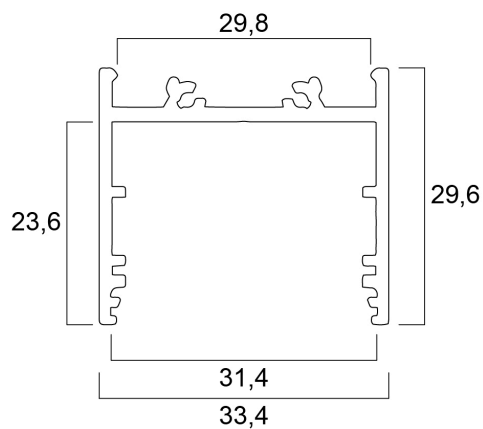

Profilé Alu Saillie Large Prf 30 3M KIT

Code article 0022687

SYLVANIA

PROTM

Le kit Profilé Alu Saillie Large Profond 30 3m comprend un profilé anodisé de 3 m, un diffuseur opale, 2 embouts et 4 supports

Atouts techniques

Dimensions (mm)

Photométrie

Profilé Alu Saillie Large Prf 30 3M KIT

Code article 0022687

SYLVANIA

Données générales

Nom du produit	Profilé Alu Saillie Large Prf 30 3M KIT
Technologie	Non - Electrical Device
Type d'accessoire	Mounting, Decorative
Type of accessory	Installation set
Caisson	Aluminium
Built in presence detector	NONE
Application générale	CHR (Café-Hôtel-Restaurant), Commerce
Plage de température de fonctionnement (°C)	25°C...+0°C
Classe ETIM	EC002557
E-number FI	4278556
Garantie	3 ans

Données optiques

Groupe de risques photobiologiques	Not applicable
------------------------------------	----------------

Données physiques

Couleur du corps	Argent
Indice de protection IP	IP00
Indice de protection IK	IK00
Finition du diffuseur	Opale
Longueur (mm)	3000
Largeur (mm)	33.4
Hauteur nominale du produit (mm)	29.6
Poids (kg)	0.74

Emballage

Code EAN	5410288226873
Longueur simple de l'emballage (cm)	300.0
Largeur unitaire de l'emballage (cm)	3.0
Profondeur emballage unitaire (cm)	2.0
DUN14 (extérieur)	15410288226870
unités par emballage extérieur	20
Longueur / hauteur de l'emballage extérieur (cm)	305.0
largeur de l'emballage extérieur (cm)	16.0
Profondeur de l'emballage extérieur (cm)	16.0