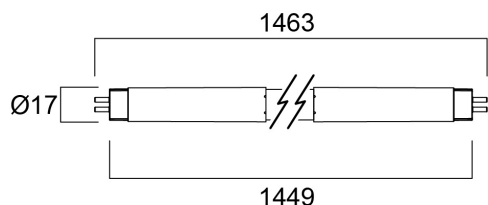

# ToLEDo Superia T5 AC 1449mm 37W 5600lm 840

Code article 0029260

**SYLVANIA**

ToLEDo Superia T5 AC 5FT 37W 5600lm 840. Gamme de tubes LED retrofit T5. Finition en verre et culot en polycarbonate. Ne se plie pas, ne jaunit pas dans le temps. Résistant au feu. IRC80. Température de couleur 4000K. Plage de fonctionnement de -20°C à +45°C. Durée de vie 50.000 heures - 100.000 cycles d'allumage/extinction. Compatible branchement direct 230V AC uniquement. Non compatible avec les ballasts électroniques (ECG) ou magnétiques (CCG). Garantie 5 ans.

### Dimensions (mm)

## Données physiques

Indice de protection IP	IP20
Longueur (mm)	1462
Diamètre nominal produit (mm)	17
Poids (kg)	0.17

## Emballage

Code EAN	5410288292601
Longueur simple de l'emballage (cm)	146.2
Largeur unitaire de l'emballage (cm)	1.8
Profondeur emballage unitaire (cm)	1.8
DUN14 (extérieur)	15410288292608
unités par emballage extérieur	10
Longueur / hauteur de l'emballage extérieur (cm)	152.1
largeur de l'emballage extérieur (cm)	15.5
Profondeur de l'emballage extérieur (cm)	7.8