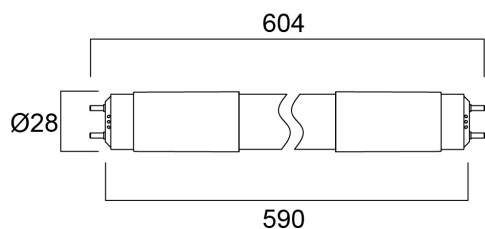

ToLEDo Superia T8 UNIV 600mm 7,5W 1100lm 865

Code article 0029274

SYLVANIA

Gamme de tubes T8 LED. Nouvelle génération de tubes LED retrofit T8. Finition en verre, conception robuste: ne se plie pas et ne jaunit pas dans le temps. Résistant au feu. IRC80. Disponible en versions 4000K et 6500K. Pour le remplacement des tubes fluorescents T8 (18/ 36W / 58W). Excellente uniformité et distribution de la lumière sur 300° (angle de diffusion à 230°). Durée de vie 50.000 heures - 200.000 cycles d'allumage / extinction. Garantie 5 ans. Compatible avec les luminaires étanches. Universal : compatible ballast ferromagnétique/électronique/branchement direct.

Atouts techniques

Dimensions (mm)

Photométrie

ToLEDo Superia T8 UNIV 600mm 7,5W 1100lm 865

Code article 0029274

SYLVANIA

Données générales

Nom du produit	ToLEDo Superia T8 UNIV 600mm 7,5W 1100lm 865
Technologie	LED
Puissance (nominale) (W)	7.5
Forme de lampe	Tube, double-culot
Culot	G13
Finition de la lampe	Opal
Type de luminaire (ouvert/fermé)	Ouvert
Application générale	Education, CHR (Café-Hôtel-Restaurant), Logistique & Industrie, Musées & Galeries, Bureaux, Résidentiel & Consommateur, Commerce
Plage de température de fonctionnement (°C)	-20°C...+45°C
Température ambiante moyenne (°C)	25
Virtual assistant compatibility	N/A
Classe ETIM	EC001959
Garantie	5 ans

ToLEDo Superia T8 UNIV 600mm 7,5W 1100lm 865

Code article 0029274

SYLVANIA

Emballage

Code EAN	5410288292748
Longueur simple de l'emballage (cm)	60.0
Largeur unitaire de l'emballage (cm)	3.0
Profondeur emballage unitaire (cm)	3.0
DUN14 (extérieur)	15410288292745
unités par emballage extérieur	10
Longueur / hauteur de l'emballage extérieur (cm)	60.7
largeur de l'emballage extérieur (cm)	21.0
Profondeur de l'emballage extérieur (cm)	11.5