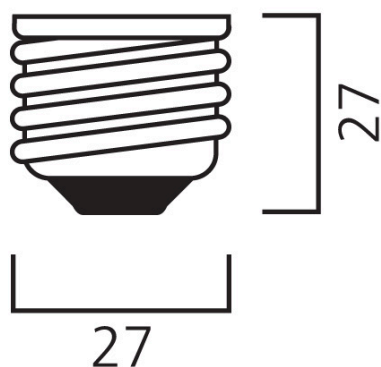

ToLEDo GLS A60 8W 806LM 840 E27 x10

Code article 0029651

SYLVANIA

Pack de 10 lampes LED, forme GLS, culot E27. Efficacité 101 lm/W. Jusqu'à 90% d'économies d'énergie par rapport aux lampes à incandescence. IRC > 80 - Température de couleur blanc neutre (4000K). Distribution lumineuse omnidirectionnelle. Longue durée de vie moyenne : 15.000 heures. Idéale pour le remplacement des lampes à incandescence 60W. Garantie 3 ans. Ne convient pas aux luminaires fermés.

Atouts techniques

Dimensions (mm)

E27

Photométrie

ToLEDo GLS A60 8W 806LM 840 E27 x10

Code article 0029651

SYLVANIA

Données générales

Nom du produit	ToLEDo GLS A60 8W 806LM 840 E27 x10
Technologie	LED
Puissance (nominale) (W)	8
Forme de lampe	Forme poire
Culot	E27
Finition de la lampe	Opal
Type de luminaire (ouvert/fermé)	Ouvert
Application générale	CHR (Café-Hôtel-Restaurant), Résidentiel & Consommateur
Plage de température de fonctionnement (°C)	-20°C...+40°C
Température ambiante moyenne (°C)	25
Virtual assistant compatibility	N/A
Classe ETIM	EC001959
E-number FI	4741168
Garantie	3 ans

Données optiques

Flux lumineux utile (lm)	806
Flux lumineux (lm)	806
Température de couleur (K)	4000
Couleur de lumière	Blanc froid
IRC (Ra)	80
Variation SDCM	SDCM6
Groupe de risques photobiologiques	RG0
Maintien du flux à la fin de la durée de vie (%)	70