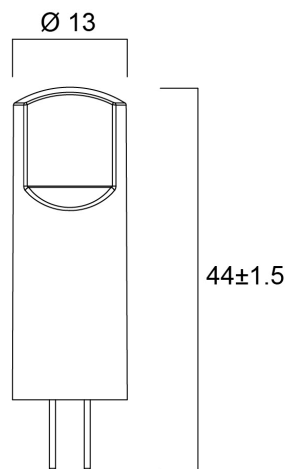

Atouts techniques

Dimensions (mm)

Photométrie

ToLEDo GY6.35 2,6W 300lm 827

Code article 0029680

SYLVANIA

Données générales

Nom du produit	ToLEDo GY6.35 2,6W 300lm 827
Technologie	LED
Puissance (nominale) (W)	2.6
Forme de lampe	Autre
Culot	GY6.35
Finition de la lampe	Clair
Built in presence detector	NONE
Type de luminaire (ouvert/fermé)	Ouvert
Application générale	CHR (Café-Hôtel-Restaurant), Musées & Galeries, Résidentiel & Consommateur, Commerce
Plage de température de fonctionnement (°C)	-20°C...+40°C
Température ambiante moyenne (°C)	25
Virtual assistant compatibility	N/A
Classe ETIM	EC001959
Garantie	3 ans

Durée de vie

Durée de vie moyenne - L70 B50	15000
Durée de vie moyenne (nominal) (hr)	15000
Durée de vie moyenne (h)	15000

Données physiques

Couleur du corps	Argent
Indice de protection IP	IP20
Longueur (mm)	40
Diamètre nominal produit (mm)	14
Poids (kg)	0.033

ToLEDo GY6.35 2,6W 300lm 827

Code article 0029680

SYLVANIA

Emballage

Code EAN	5410288296807
Longueur simple de l'emballage (cm)	6.1
Largeur unitaire de l'emballage (cm)	5.1
Profondeur emballage unitaire (cm)	8.2
DUN14 (extérieur)	15410288296804
Unités par emballage intérieur	6
Hauteur de l'emballage intérieur (cm)	16.4
Profondeur de l'emballage intérieur (cm)	13.2
Longueur de l'emballage intérieur (cm)	9.3
DUN14 (intérieur)	25410288296801
unités par emballage extérieur	48
Longueur / hauteur de l'emballage extérieur (cm)	34.6
largeur de l'emballage extérieur (cm)	28.2
Profondeur de l'emballage extérieur (cm)	20.8