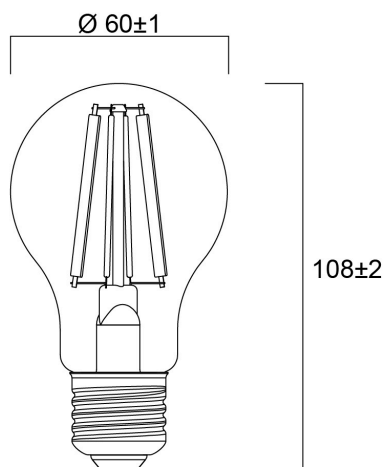

ToLEDo Platinum Retro A60 4W 840lm 827 E27

Code article 0030131

SYLVANIA

Lampe à filament LED Classe A. Ultra haute efficacité 210 lm/W. Jusqu'à 95% d'économies d'énergie par rapport aux lampes à incandescence. IRC > 80 - Température de couleur blanc chaud (2700K). Distribution lumineuse omnidirectionnelle. Très longue durée de vie moyenne : 50.000 heures. Idéale pour le remplacement des lampes à incandescence jusqu'à 60W. Garantie 5 ans. Ne convient pas aux luminaires fermés.

Atouts techniques

Dimensions (mm)

Photométrie

ToLEDo Platinum Retro A60 4W 840lm 827 E27

Code article 0030131

SYLVANIA

Données générales

Nom du produit	ToLEDo Platinum Retro A60 4W 840lm 827 E27
Technologie	LED
Forme de lampe	Forme poire
Culot	E27
Finition de la lampe	Clair
Type de luminaire (ouvert/fermé)	Ouvert
Application générale	CHR (Café-Hôtel-Restaurant), Résidentiel & Consommateur
Plage de température de fonctionnement (°C)	-20°C...+40°C
Virtual assistant compatibility	N/A
Classe ETIM	EC001959
E-number FI	4741171
Garantie	5 ans

Données optiques

Flux lumineux utile (lm)	840
Température de couleur (K)	2700
Couleur de lumière	Blanc chaud
IRC (Ra)	80
Variation SDCM	SDCM6
Angle de faisceau (°)	320
Groupe de risques photobiologiques	RG1

Durée de vie

Durée de vie moyenne - L70 B50 | 50000

Données physiques

Indice de protection IP	IP20
Hauteur nominale du produit (mm)	108
Diamètre nominal produit (mm)	60
Poids (kg)	0.05

Emballage

Code EAN	5410288301310
Longueur simple de l'emballage (cm)	6.6
Largeur unitaire de l'emballage (cm)	6.6
Profondeur emballage unitaire (cm)	12.0
DUN14 (extérieur)	15410288301317
unités par emballage extérieur	6
Longueur / hauteur de l'emballage extérieur (cm)	20.6
largeur de l'emballage extérieur (cm)	13.9
Profondeur de l'emballage extérieur (cm)	13.0