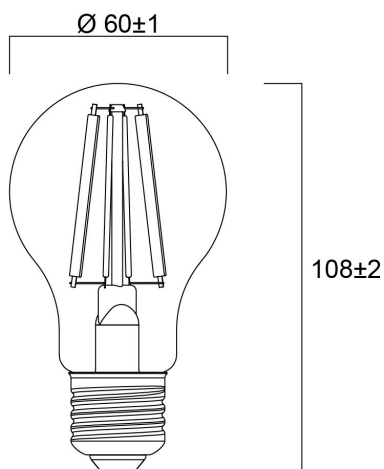

ToLEDo Platinum Retro A60 4W 840lm 840 E27

Code article 0030137

SYLVANIA

Lampe à filament LED Classe A. Ultra haute efficacité 210 lm/W. Jusqu'à 95% d'économies d'énergie par rapport aux lampes à incandescence. IRC > 80 - Température de couleur blanc neutre (4000K). Distribution lumineuse omnidirectionnelle. Très longue durée de vie moyenne : 50.000 heures. Idéale pour le remplacement des lampes à incandescence jusqu'à 60W. Garantie 5 ans. Ne convient pas aux luminaires fermés.

Atouts techniques

Dimensions (mm)

Photométrie

ToLEDo Platinum Retro A60 4W 840lm 840 E27

Code article 0030137

SYLVANIA

Données générales

Nom du produit	ToLEDo Platinum Retro A60 4W 840lm 840 E27
Technologie	LED
Forme de lampe	Forme poire
Culot	E27
Finition de la lampe	Clair
Type de luminaire (ouvert/fermé)	Ouvert
Application générale	CHR (Café-Hôtel-Restaurant), Résidentiel & Consommateur
Plage de température de fonctionnement (°C)	-20°C...+40°C
Virtual assistant compatibility	N/A
Classe ETIM	EC001959
E-number FI	4741172
Garantie	5 ans

Données optiques

Flux lumineux utile (lm)	840
Température de couleur (K)	4000
Couleur de lumière	Blanc froid
IRC (Ra)	80
Variation SDCM	SDCM6
Angle de faisceau (°)	320
Groupe de risques photobiologiques	RG1

Durée de vie

Durée de vie moyenne - L70 B50 | 50000

Données physiques

Indice de protection IP	IP20
Hauteur nominale du produit (mm)	108
Diamètre nominal produit (mm)	60
Poids (kg)	0.05

Emballage

Code EAN	5410288301372
Longueur simple de l'emballage (cm)	6.6
Largeur unitaire de l'emballage (cm)	6.6
Profondeur emballage unitaire (cm)	12.0
DUN14 (extérieur)	15410288301379
unités par emballage extérieur	6
Longueur / hauteur de l'emballage extérieur (cm)	20.6
largeur de l'emballage extérieur (cm)	13.9
Profondeur de l'emballage extérieur (cm)	13.0