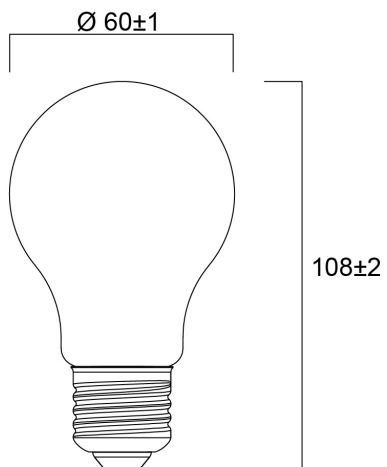

ToLEDo Platinum Retro A60 Satin 4W 840lm 840 E27

Code article 0030138

SYLVANIA

Lampe à filament LED Classe A. Ultra haute efficacité 210 lm/W. Jusqu'à 95% d'économies d'énergie par rapport aux lampes à incandescence. IRC > 80 - Température de couleur blanc neutre (4000K). Distribution lumineuse omnidirectionnelle. Très longue durée de vie moyenne : 50.000 heures. Idéale pour le remplacement des lampes à incandescence jusqu'à 60W. Garantie 5 ans. Ne convient pas aux luminaires fermés.

Atouts techniques

Dimensions (mm)

Photométrie

ToLEDo Platinum Retro A60 Satin 4W 840lm 840 E27

Code article 0030138

SYLVANIA

Données générales

Nom du produit	ToLEDo Platinum Retro A60 Satin 4W 840lm 840 E27
Technologie	LED
Forme de lampe	Forme poire
Culot	E27
Finition de la lampe	Clair
Type de luminaire (ouvert/fermé)	Ouvert
Application générale	CHR (Café-Hôtel-Restaurant), Résidentiel & Consommateur
Plage de température de fonctionnement (°C)	-20°C...+40°C
Virtual assistant compatibility	N/A
Classe ETIM	EC001959
E-number FI	4741174
Garantie	5 ans

Données optiques

Flux lumineux utile (lm)	840
Température de couleur (K)	4000
Couleur de lumière	Blanc froid
IRC (Ra)	80
Variation SDCM	SDCM6
Angle de faisceau (°)	320
Groupe de risques photobiologiques	RG1

Durée de vie

Durée de vie moyenne - L70 B50 | 50000

Données physiques

Indice de protection IP	IP20
Hauteur nominale du produit (mm)	108
Diamètre nominal produit (mm)	60
Poids (kg)	0.05

Emballage

Code EAN	5410288301389
Longueur simple de l'emballage (cm)	6.6
Largeur unitaire de l'emballage (cm)	6.6
Profondeur emballage unitaire (cm)	12.0
DUN14 (extérieur)	15410288301386
unités par emballage extérieur	6
Longueur / hauteur de l'emballage extérieur (cm)	20.6
largeur de l'emballage extérieur (cm)	13.9
Profondeur de l'emballage extérieur (cm)	13.0