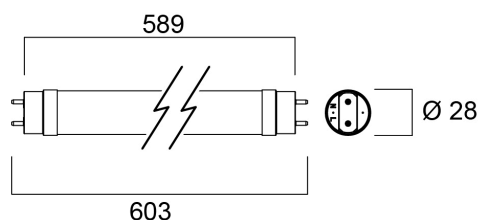

ToLED_o AVANT T8 CCG 600mm 6,6W 1000lm 830

Code article 0030236

SYLVANIA

Tube LED retrofit T8, longueur 600mm. Finition en verre et culot métallique. Ne se plie pas, ne jaunit pas dans le temps. IRC80. Température de couleur 3000K. Efficacité lumineuse 152lm/W (Classe D). Plage de fonctionnement de -20°C à +55°C. Durée de vie 50.000 heures - 200.000 cycles d'allumage/extinction. Compatible avec les ballasts ferromagnétiques (CCG) et le branchement direct 230V AC. Non compatible avec les ballasts électroniques (ECG). Garantie 5 ans.

Atouts techniques

Dimensions (mm)

Photométrie

ToLED_o AVANT T8 CCG 600mm 6,6W 1000lm 830

Code article 0030236

SYLVANIA

Données générales

Nom du produit	ToLED _o AVANT T8 CCG 600mm 6,6W 1000lm 830
Technologie	LED
Forme de lampe	Tube, double-culot
Culot	G13
Finition de la lampe	Dépoli
Application générale	CHR (Café-Hôtel-Restaurant), Logistique & Industrie, Résidentiel & Consommateur
Plage de température de fonctionnement (°C)	-20°C...+55°C
Virtual assistant compatibility	N/A
Classe ETIM	EC001959
E-number FI	4941341
Garantie	5 ans

Données optiques

Flux lumineux utile (lm)	1000
Température de couleur (K)	3000
Couleur de lumière	Blanc chaud
IRC (Ra)	80
Variation SDCM	SDCM6
Angle de faisceau (°)	170
Groupe de risques photobiologiques	RG0

Durée de vie

Durée de vie moyenne - L70 B50 | 50000

Données physiques

Indice de protection IP	IP20
Longueur (mm)	589
Diamètre nominal produit (mm)	28
Poids (kg)	0.097

Emballage

Code EAN	5410288302362
Longueur simple de l'emballage (cm)	64.0
Largeur unitaire de l'emballage (cm)	2.8
Profondeur emballage unitaire (cm)	2.8
DUN14 (extérieur)	15410288302369
unités par emballage extérieur	10
Longueur / hauteur de l'emballage extérieur (cm)	69.3
largeur de l'emballage extérieur (cm)	22.5
Profondeur de l'emballage extérieur (cm)	10.5