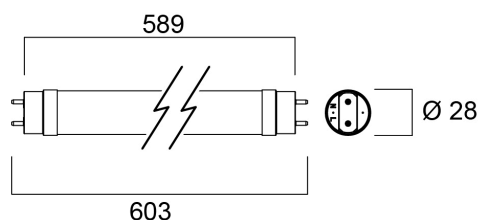

ToLEDo AVANT T8 CCG 600mm 6,6W 1000lm 840

Code article 0030237

SYLVANIA

Tube LED retrofit T8, longueur 600mm. Finition en verre et culot métallique. Ne se plie pas, ne jaunit pas dans le temps. IRC80. Température de couleur 4000K. Efficacité lumineuse 152lm/W (Classe D). Plage de fonctionnement de -20°C à +55°C. Durée de vie 50.000 heures - 200.000 cycles d'allumage/extinction. Compatible avec les ballasts ferromagnétiques (CCG) et le branchement direct 230V AC. Non compatible avec les ballasts électroniques (ECG). Garantie 5 ans.

Atouts techniques

Dimensions (mm)

Photométrie

ToLED_o AVANT T8 CCG 600mm 6,6W 1000lm 840

Code article 0030237

SYLVANIA

Données générales

Nom du produit	ToLED _o AVANT T8 CCG 600mm 6,6W 1000lm 840
Technologie	LED
Forme de lampe	Tube, double-culot
Culot	G13
Finition de la lampe	Dépoli
Application générale	CHR (Café-Hôtel-Restaurant), Logistique & Industrie, Résidentiel & Consommateur
Plage de température de fonctionnement (°C)	-20°C...+55°C
Virtual assistant compatibility	N/A
Classe ETIM	EC001959
E-number FI	4941342
Garantie	5 ans

Données optiques

Flux lumineux utile (lm)	1000
Température de couleur (K)	4000
Couleur de lumière	Blanc froid
IRC (Ra)	80
Variation SDCM	SDCM6
Angle de faisceau (°)	170
Groupe de risques photobiologiques	RG0

Durée de vie

Durée de vie moyenne - L70 B50 | 50000

Données physiques

Indice de protection IP	IP20
Longueur (mm)	589
Diamètre nominal produit (mm)	28
Poids (kg)	0.097

Emballage

Code EAN	5410288302379
Longueur simple de l'emballage (cm)	64.0
Largeur unitaire de l'emballage (cm)	2.8
Profondeur emballage unitaire (cm)	2.8
DUN14 (extérieur)	15410288302376
unités par emballage extérieur	10
Longueur / hauteur de l'emballage extérieur (cm)	69.3
largeur de l'emballage extérieur (cm)	22.5
Profondeur de l'emballage extérieur (cm)	10.5