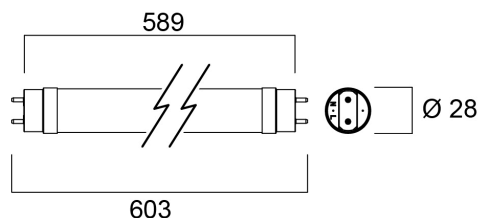

# ToLEDo AVANT T8 CCG 600mm 6,6W 1000lm 865

Code article 0030238

**SYLVANIA**

Tube LED retrofit T8, longueur 600mm. Finition en verre et culot métallique. Ne se plie pas, ne jaunit pas dans le temps. IRC80. Température de couleur 6500K. Efficacité lumineuse 152lm/W (Classe D). Plage de fonctionnement de -20°C à +55°C. Durée de vie 50.000 heures - 200.000 cycles d'allumage/extinction. Compatible avec les ballasts ferromagnétiques (CCG) et le branchement direct 230V AC. Non compatible avec les ballasts électroniques (ECG). Garantie 5 ans.

### Dimensions (mm)

## Données physiques

Indice de protection IP	IP20
Longueur (mm)	589
Diamètre nominal produit (mm)	28
Poids (kg)	0.097

## Emballage

Code EAN	5410288302386
Longueur simple de l'emballage (cm)	64.0
Largeur unitaire de l'emballage (cm)	2.8
Profondeur emballage unitaire (cm)	2.8
DUN14 (extérieur)	15410288302383
unités par emballage extérieur	10
Longueur / hauteur de l'emballage extérieur (cm)	69.3
largeur de l'emballage extérieur (cm)	22.5
Profondeur de l'emballage extérieur (cm)	10.5