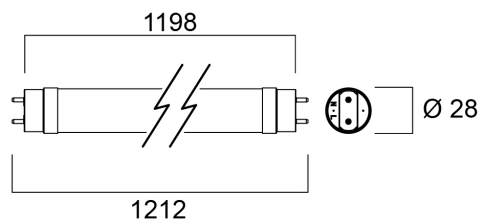

ToLED_o AVANT T8 CCG 1200mm 13,3W 2000lm 830

Code article 0030239

SYLVANIA

Tube LED retrofit T8, longueur 1200mm. Finition en verre et culot métallique. Ne se plie pas, ne jaunit pas dans le temps. IRC80. Température de couleur 3000K. Efficacité lumineuse 150lm/W (Classe D). Plage de fonctionnement de -20°C à +55°C. Durée de vie 50.000 heures - 200.000 cycles d'allumage/extinction. Compatible avec les ballasts ferromagnétiques (CCG) et le branchement direct 230V AC. Non compatible avec les ballasts électroniques (ECG). Garantie 5 ans.

Atouts techniques

Dimensions (mm)

Photométrie

ToLED_o AVANT T8 CCG 1200mm 13,3W 2000lm 830

Code article 0030239

SYLVANIA

Données générales

Nom du produit	ToLED _o AVANT T8 CCG 1200mm 13,3W 2000lm 830
Technologie	LED
Forme de lampe	Tube, double-culot
Culot	G13
Finition de la lampe	Dépoli
Application générale	CHR (Café-Hôtel-Restaurant), Logistique & Industrie, Résidentiel & Consommateur
Plage de température de fonctionnement (°C)	-20°C...+55°C
Virtual assistant compatibility	N/A
Classe ETIM	EC001959
E-number FI	4941344
Garantie	5 ans

Données optiques

Flux lumineux utile (lm)	2000
Température de couleur (K)	3000
Couleur de lumière	Blanc chaud
IRC (Ra)	80
Variation SDCM	SDCM6
Angle de faisceau (°)	170
Groupe de risques photobiologiques	RG0

Durée de vie

Durée de vie moyenne - L70 B50 | 50000

Données physiques

Indice de protection IP	IP20
Longueur (mm)	1198
Diamètre nominal produit (mm)	28
Poids (kg)	0.172

Emballage

Code EAN	5410288302393
Longueur simple de l'emballage (cm)	125.0
Largeur unitaire de l'emballage (cm)	2.8
Profondeur emballage unitaire (cm)	2.8
DUN14 (extérieur)	15410288302390
unités par emballage extérieur	10
Longueur / hauteur de l'emballage extérieur (cm)	129.6
largeur de l'emballage extérieur (cm)	22.5
Profondeur de l'emballage extérieur (cm)	10.5