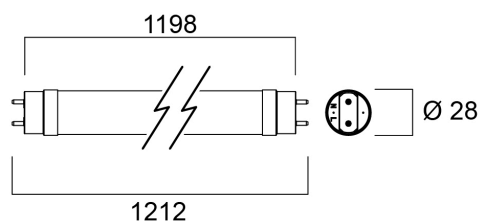

ToLED_o AVANT T8 CCG 1200mm 13,3W 2000lm 840

Code article 0030240

SYLVANIA

Tube LED retrofit T8, longueur 1200mm. Finition en verre et culot métallique. Ne se plie pas, ne jaunit pas dans le temps. IRC80. Température de couleur 4000K. Efficacité lumineuse 150lm/W (Classe D). Plage de fonctionnement de -20°C à +55°C. Durée de vie 50.000 heures - 200.000 cycles d'allumage/extinction. Compatible avec les ballasts ferromagnétiques (CCG) et le branchement direct 230V AC. Non compatible avec les ballasts électroniques (ECG). Garantie 5 ans.

Atouts techniques

Dimensions (mm)

Photométrie

ToLED_o AVANT T8 CCG 1200mm 13,3W 2000lm 840

Code article 0030240

SYLVANIA

Données générales

Nom du produit	ToLED _o AVANT T8 CCG 1200mm 13,3W 2000lm 840
Technologie	LED
Forme de lampe	Tube, double-culot
Culot	G13
Finition de la lampe	Dépoli
Application générale	CHR (Café-Hôtel-Restaurant), Logistique & Industrie, Résidentiel & Consommateur
Plage de température de fonctionnement (°C)	-20°C...+55°C
Virtual assistant compatibility	N/A
Classe ETIM	EC001959
E-number FI	4941345
Garantie	5 ans

Données optiques

Flux lumineux utile (lm)	2000
Température de couleur (K)	4000
Couleur de lumière	Blanc froid
IRC (Ra)	80
Variation SDCM	SDCM6
Angle de faisceau (°)	170
Groupe de risques photobiologiques	RG0

Durée de vie

Durée de vie moyenne - L70 B50 | 50000

Données physiques

Indice de protection IP	IP20
Longueur (mm)	1198
Diamètre nominal produit (mm)	28
Poids (kg)	0.172

Emballage

Code EAN	5410288302409
Longueur simple de l'emballage (cm)	125.0
Largeur unitaire de l'emballage (cm)	2.8
Profondeur emballage unitaire (cm)	2.8
DUN14 (extérieur)	15410288302406
unités par emballage extérieur	10
Longueur / hauteur de l'emballage extérieur (cm)	129.6
largeur de l'emballage extérieur (cm)	22.5
Profondeur de l'emballage extérieur (cm)	10.5