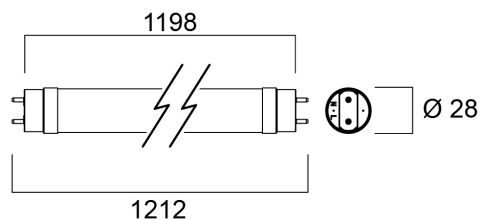

ToLEDo AVANT T8 CCG 1200mm 13,3W 2000lm 865

Code article 0030241

SYLVANIA

Tube LED retrofit T8, longueur 1200mm. Finition en verre et culot métallique. Ne se plie pas, ne jaunit pas dans le temps. IRC80. Température de couleur 6500K. Efficacité lumineuse 150lm/W (Classe D). Plage de fonctionnement de -20°C à +55°C. Durée de vie 50.000 heures - 200.000 cycles d'allumage/extinction. Compatible avec les ballasts ferromagnétiques (CCG) et le branchement direct 230V AC. Non compatible avec les ballasts électroniques (ECG). Garantie 5 ans.

Atouts techniques

Dimensions (mm)

Photométrie

ToLED_o AVANT T8 CCG 1200mm 13,3W 2000lm 865

Code article 0030241

SYLVANIA

Données générales

Nom du produit	ToLED _o AVANT T8 CCG 1200mm 13,3W 2000lm 865
Technologie	LED
Forme de lampe	Tube, double-culot
Culot	G13
Finition de la lampe	Dépoli
Application générale	CHR (Café-Hôtel-Restaurant), Logistique & Industrie, Résidentiel & Consommateur
Plage de température de fonctionnement (°C)	-20°C...+55°C
Virtual assistant compatibility	N/A
Classe ETIM	EC001959
E-number FI	4941346
Garantie	5 ans

Données optiques

Flux lumineux utile (lm)	2000
Température de couleur (K)	6500
Couleur de lumière	Lumière du jour
IRC (Ra)	80
Variation SDCM	SDCM6
Angle de faisceau (°)	170
Groupe de risques photobiologiques	RG0

Durée de vie

Durée de vie moyenne - L70 B50 | 50000

Données physiques

Indice de protection IP	IP20
Longueur (mm)	1198
Diamètre nominal produit (mm)	28
Poids (kg)	0.172

Emballage

Code EAN	5410288302416
Longueur simple de l'emballage (cm)	125.0
Largeur unitaire de l'emballage (cm)	2.8
Profondeur emballage unitaire (cm)	2.8
DUN14 (extérieur)	15410288302413
unités par emballage extérieur	10
Longueur / hauteur de l'emballage extérieur (cm)	129.6
largeur de l'emballage extérieur (cm)	22.5
Profondeur de l'emballage extérieur (cm)	10.5