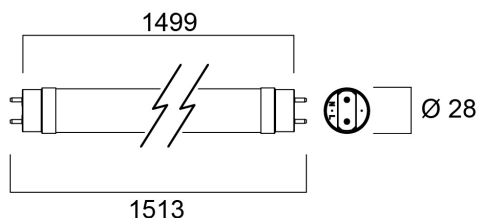

ToLEDo AVANT T8 CCG 1500mm 18W 2700lm 830

Code article 0030242

SYLVANIA

Tube LED retrofit T8, longueur 1500mm. Finition en verre et culot métallique. Ne se plie pas, ne jaunit pas dans le temps. IRC80. Température de couleur 3000K. Efficacité lumineuse 150lm/W (Classe D). Plage de fonctionnement de -20°C à +55°C. Durée de vie 50.000 heures - 200.000 cycles d'allumage/extinction. Compatible avec les ballasts ferromagnétiques (CCG) et le branchement direct 230V AC. Non compatible avec les ballasts électroniques (ECG). Garantie 5 ans.

Atouts techniques

Dimensions (mm)

Photométrie

ToLEDo AVANT T8 CCG 1500mm 18W 2700lm 830

Code article 0030242

SYLVANIA

Données générales

Nom du produit	ToLEDo AVANT T8 CCG 1500mm 18W 2700lm 830
Technologie	LED
Forme de lampe	Tube, double-culot
Culot	G13
Finition de la lampe	Dépoli
Application générale	CHR (Café-Hôtel-Restaurant), Logistique & Industrie, Résidentiel & Consommateur
Plage de température de fonctionnement (°C)	-20°C...+55°C
Virtual assistant compatibility	N/A
Classe ETIM	EC001959
E-number FI	4941347
Garantie	5 ans

Données optiques

Flux lumineux utile (lm)	2700
Température de couleur (K)	3000
Couleur de lumière	Blanc chaud
IRC (Ra)	80
Variation SDCM	SDCM6
Angle de faisceau (°)	170
Groupe de risques photobiologiques	RG0

Durée de vie

Durée de vie moyenne - L70 B50 | 50000

Données physiques

Indice de protection IP	IP20
Longueur (mm)	1499
Diamètre nominal produit (mm)	28
Poids (kg)	0.227

Emballage

Code EAN	5410288302423
Longueur simple de l'emballage (cm)	155.2
Largeur unitaire de l'emballage (cm)	2.9
Profondeur emballage unitaire (cm)	2.9
DUN14 (extérieur)	15410288302420
unités par emballage extérieur	10
Longueur / hauteur de l'emballage extérieur (cm)	160.7
largeur de l'emballage extérieur (cm)	22.5
Profondeur de l'emballage extérieur (cm)	10.5