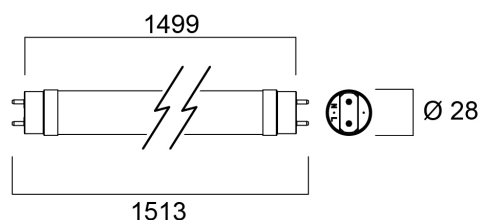

ToLEDo AVANT T8 CCG 1500mm 18W 2700lm 840

Code article 0030243

SYLVANIA

Tube LED retrofit T8, longueur 1500mm. Finition en verre et culot métallique. Ne se plie pas, ne jaunit pas dans le temps. IRC80. Température de couleur 4000K. Efficacité lumineuse 150lm/W (Classe D). Plage de fonctionnement de -20°C à +55°C. Durée de vie 50.000 heures - 200.000 cycles d'allumage/extinction. Compatible avec les ballasts ferromagnétiques (CCG) et le branchement direct 230V AC. Non compatible avec les ballasts électroniques (ECG). Garantie 5 ans.

Atouts techniques

Dimensions (mm)

Photométrie

ToLED_o AVANT T8 CCG 1500mm 18W 2700lm 840

Code article 0030243

SYLVANIA

Données générales

Nom du produit	ToLED _o AVANT T8 CCG 1500mm 18W 2700lm 840
Technologie	LED
Forme de lampe	Tube, double-culot
Culot	G13
Finition de la lampe	Dépoli
Application générale	CHR (Café-Hôtel-Restaurant), Logistique & Industrie, Résidentiel & Consommateur
Plage de température de fonctionnement (°C)	-20°C...+55°C
Virtual assistant compatibility	N/A
Classe ETIM	EC001959
E-number FI	4941348
Garantie	5 ans

Données optiques

Flux lumineux utile (lm)	2700
Température de couleur (K)	4000
Couleur de lumière	Blanc froid
IRC (Ra)	80
Variation SDCM	SDCM6
Angle de faisceau (°)	170
Groupe de risques photobiologiques	RG0

Durée de vie

Durée de vie moyenne - L70 B50 | 50000

Données physiques

Indice de protection IP	IP20
Longueur (mm)	1499
Diamètre nominal produit (mm)	28
Poids (kg)	0.227

Emballage

Code EAN	5410288302430
Longueur simple de l'emballage (cm)	155.2
Largeur unitaire de l'emballage (cm)	2.9
Profondeur emballage unitaire (cm)	2.9
DUN14 (extérieur)	15410288302437
unités par emballage extérieur	10
Longueur / hauteur de l'emballage extérieur (cm)	160.7
largeur de l'emballage extérieur (cm)	22.5
Profondeur de l'emballage extérieur (cm)	10.5