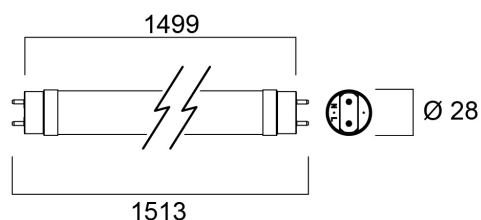

ToLEDo AVANT T8 CCG 1500mm 18W 2700lm 865

Code article 0030244

SYLVANIA

Tube LED retrofit T8, longueur 1500mm. Finition en verre et culot métallique. Ne se plie pas, ne jaunit pas dans le temps. IRC80. Température de couleur 6500K. Efficacité lumineuse 150lm/W (Classe D). Plage de fonctionnement de -20°C à +55°C. Durée de vie 50.000 heures - 200.000 cycles d'allumage/extinction. Compatible avec les ballasts ferromagnétiques (CCG) et le branchement direct 230V AC. Non compatible avec les ballasts électroniques (ECG). Garantie 5 ans.

Atouts techniques

Dimensions (mm)

Photométrie

ToLEDo AVANT T8 CCG 1500mm 18W 2700lm 865

Code article 0030244

SYLVANIA

Données générales

Nom du produit	ToLEDo AVANT T8 CCG 1500mm 18W 2700lm 865
Technologie	LED
Forme de lampe	Tube, double-culot
Culot	G13
Finition de la lampe	Dépoli
Application générale	CHR (Café-Hôtel-Restaurant), Logistique & Industrie, Résidentiel & Consommateur
Plage de température de fonctionnement (°C)	-20°C...+55°C
Virtual assistant compatibility	N/A
Classe ETIM	EC001959
E-number FI	4941349
Garantie	5 ans

Données optiques

Flux lumineux utile (lm)	2700
Température de couleur (K)	6500
Couleur de lumière	Lumière du jour
IRC (Ra)	80
Variation SDCM	SDCM6
Angle de faisceau (°)	170
Groupe de risques photobiologiques	RG0

Durée de vie

Durée de vie moyenne - L70 B50 | 50000

Données physiques

Indice de protection IP	IP20
Longueur (mm)	1499
Diamètre nominal produit (mm)	28
Poids (kg)	0.227

Emballage

Code EAN	5410288302447
Longueur simple de l'emballage (cm)	155.2
Largeur unitaire de l'emballage (cm)	2.9
Profondeur emballage unitaire (cm)	2.9
DUN14 (extérieur)	15410288302444
unités par emballage extérieur	10
Longueur / hauteur de l'emballage extérieur (cm)	160.7
largeur de l'emballage extérieur (cm)	22.5
Profondeur de l'emballage extérieur (cm)	10.5