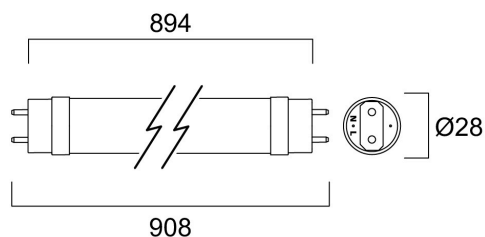

# ToLEDo Avant T8 CCG 908mm 11,3W 1700lm 840

Code article 0030258

**SYLVANIA**

ToLEDo Avant T8 CCG 908mm 11,3W 1700lm 840. Gamme de tubes LED retrofit T8. Finition en verre et culot métallique. Ne se plie pas, ne jaunit pas dans le temps. IRC80. Température de couleur 3000K, 4000K ou 6500K. Efficacité lumineuse jusqu'à 158lm/W (Classe D). Plage de fonctionnement de -20°C à +55°C. Durée de vie 50.000 heures - 200.000 cycles d'allumage/extinction. Compatible avec les ballasts ferromagnétiques (CCG) et le branchement direct 230V AC. Non compatible avec les ballasts électroniques (ECG). Garantie 5 ans.

### Dimensions (mm)

## Données physiques

Indice de protection IP	IP20
Longueur (mm)	908
Diamètre nominal produit (mm)	28
Poids (kg)	0.146

## Emballage

Code EAN	5410288302584
Longueur simple de l'emballage (cm)	94.6
Largeur unitaire de l'emballage (cm)	2.9
Profondeur emballage unitaire (cm)	2.9
DUN14 (extérieur)	15410288302581
unités par emballage extérieur	10
Longueur / hauteur de l'emballage extérieur (cm)	100.4
largeur de l'emballage extérieur (cm)	22.6
Profondeur de l'emballage extérieur (cm)	11.3