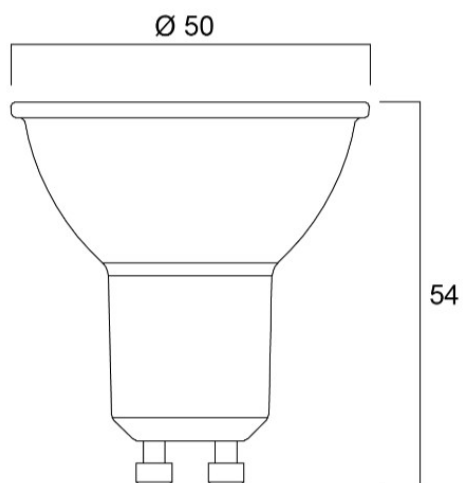

# RefLED Retro PAR16 3,6W 345lm 830 E14 36°

Code article 0031840

**SYLVANIA**

Lampe LED PAR16, remplacement des lampes halogènes (50W). Culot E14. Alimentation réseau 230V. 3,6W. 345lm. 96lm/W. IRC80. 3000K. Faisceau 36°. Durée de vie 15 000 h. Garantie 3 ans. Ne convient pas aux luminaires fermés.

### Dimensions (mm)

## Données physiques

Couleur du corps	Argent
Indice de protection IP	IP20
Hauteur nominale du produit (mm)	73
Diamètre nominal produit (mm)	50
Poids (kg)	0.05

## Emballage

Code EAN	5410288318400
Longueur simple de l'emballage (cm)	5.0
Largeur unitaire de l'emballage (cm)	5.0
Profondeur emballage unitaire (cm)	8.7
DUN14 (extérieur)	15410288318407
Unités par emballage intérieur	6
Hauteur de l'emballage intérieur (cm)	15.9
Profondeur de l'emballage intérieur (cm)	10.9
Longueur de l'emballage intérieur (cm)	10.0
DUN14 (intérieur)	25410288318404
unités par emballage extérieur	48
Longueur / hauteur de l'emballage extérieur (cm)	33.3
largeur de l'emballage extérieur (cm)	23.3
Profondeur de l'emballage extérieur (cm)	22.0