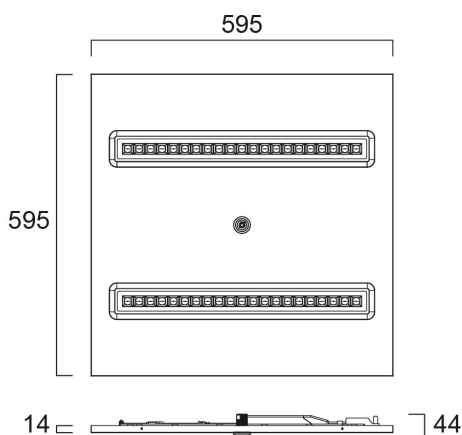

OptiClip 600 2L 34W 4450lm 830 Blanc SSA

Code article 0034003

SYLVANIA

PROTM

Luminaire architectural à modules LED interchangeables. Solution éco-responsable avec modules LED et driver remplaçables. Version gestion d'éclairage intelligente SylSmart Connected avec capteur de mouvement et de luminosité intégré. Flux lumineux max 4450lm. Puissance max 34W. Efficacité jusqu'à 135lm/W. Température de couleur 3000K. IRC>80. Faible éblouissement UGR<16. Luminance <1000Cd/m² à 65°, conforme aux exigences de la norme EN 12464-1 sur l'éclairage des postes de travail avec écran. Dimensions : 595x595x44mm. Finition blanche (RAL9016). IP40. IK07. Classe II. Certification ENEC. Bornier de repiquage LiLo. Durée de vie 100 000h (L80B20). Garantie 5 ans.

Atouts techniques

Dimensions (mm)

Photométrie

Distance [m]	Cone diameter [m]	E171	E180	E270	E300	E375	Elluminance [lx]
0.5	0.78	1114	1114	1114	1114	1114	2790
1.0	1.56	279	279	279	279	279	698
1.5	2.34	126	126	126	126	126	308
2.0	3.13	69	69	69	69	69	172
2.5	3.91	44	44	44	44	44	111
3.0	4.69	30	30	30	30	30	77

Distance [m] Cone diameter [m] Illuminance [lx]
 — C0 - C180 (Half beam angle: 75.0°)
 — C90 - C270 (Half beam angle: 76.0°)

OptiClip 600 2L 34W 4450lm 830 Blanc SSA

Code article 0034003

SYLVANIA

Données générales

Emballage

Code EAN	5410288340036
Longueur simple de l'emballage (cm)	60.0
Largeur unitaire de l'emballage (cm)	4.0
Profondeur emballage unitaire (cm)	60.0
DUN14 (extérieur)	05410288340036
unités par emballage extérieur	1
Longueur / hauteur de l'emballage extérieur (cm)	60.0
largeur de l'emballage extérieur (cm)	4.0
Profondeur de l'emballage extérieur (cm)	60.0
Sécurité	
Test au fil incandescent	650
Condition de fonctionnement optimal (° C)	5-25
A utiliser uniquement en environnement sec	Non