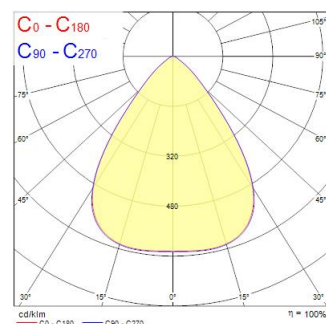

OptiClip 600 2L 34W 4450lm 830 Blanc SSA

Code article 0034003

SYLVANIA

PROTM

Luminaire architectural à modules LED interchangeables. Solution éco-responsable avec modules LED et driver remplaçables. Version gestion d'éclairage intelligente SylSmart Connected avec capteur de mouvement et de luminosité intégré. Flux lumineux max 4450lm. Puissance max 34W. Efficacité jusqu'à 135lm/W. Température de couleur 3000K. IRC>80. Faible éblouissement UGR<16. Luminance <1000Cd/m² à 65°, conforme aux exigences de la norme EN 12464-1 sur l'éclairage des postes de travail avec écran. Dimensions : 595x595x44mm. Finition blanche (RAL9016). IP40. IK07. Classe II. Certification ENEC. Bornier de repiquage LiLo. Durée de vie 100 000h (L80B20). Garantie 5 ans.

Atouts techniques

Dimensions (mm)

Photométrie

Distance [m]	Cone diameter [m]	E171	E180	E270	E300	E375	Elluminance [lx]
0.5	0.78	1114	1114	1114	1114	1114	2790
1.0	1.56	279	279	279	279	279	698
1.5	2.34	126	126	126	126	126	308
2.0	3.13	69	69	69	69	69	172
2.5	3.91	44	44	44	44	44	111
3.0	4.69	30	30	30	30	30	77

Distance [m] Cone diameter [m] Illuminance [lx]
 — C0 - C180 (Half beam angle: 75.0°)
 — C90 - C270 (Half beam angle: 76.0°)

OptiClip 600 2L 34W 4450lm 830 Blanc SSA

Code article 0034003

SYLVANIA

Données générales

Données optiques

Flux lumineux (lm)	4450
Efficacité lm/W	133
Température de couleur (K)	3000
Couleur de lumière	Blanc chaud
IRC (Ra)	80
Variation SDCM	SDCM3
Angle de faisceau (°)	75
Type de distribution	Symétrique
UGR	< 16
Groupe de risques photobiologiques	RG0