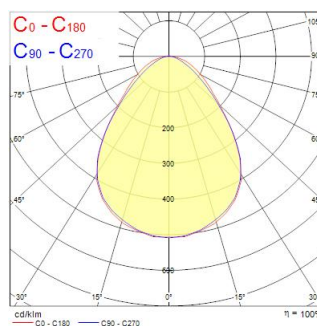

Photométrie