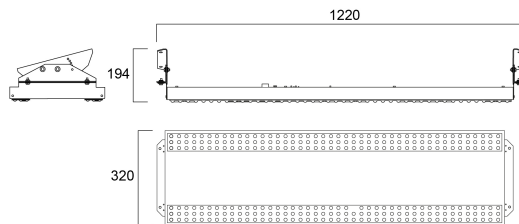

SportsBay Etrier support d'inclinaison

Code article 0044068

SYLVANIA

PROTM

SportsBay Etrier support d'inclinaison

Atouts techniques

Dimensions (mm)

Photométrie

Données générales

Nom du produit	SportsBay Etrier support d'inclinaison
Technologie	Non - Electrical Device
Caisson	Acier
Application générale	Education, Logistique & Industrie
Classe ETIM	EC002557
E-number FI	4279379
Garantie	5 ans

Données physiques

Couleur du corps	RAL 9016 - Blanc signalisation
Poids (kg)	2.0

Emballage

Code EAN	5410288440682
Longueur simple de l'emballage (cm)	25.0
Largeur unitaire de l'emballage (cm)	10.0
Profondeur emballage unitaire (cm)	25.0
DUN14 (extérieur)	05410288440682
unités par emballage extérieur	1
Longueur / hauteur de l'emballage extérieur (cm)	25.0
largeur de l'emballage extérieur (cm)	10.0
Profondeur de l'emballage extérieur (cm)	25.0