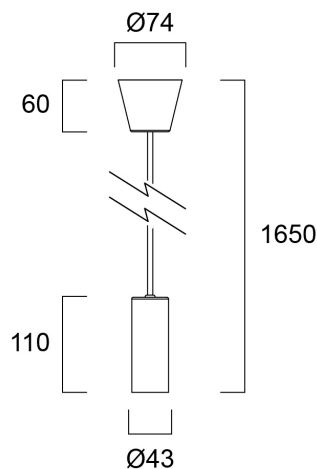

Sylpendant Blanc

Code article 0044407

SYLVANIA

YourHome™

Suspension décorative SylPendant. Compatible avec les lampes décoratives ToLEDo™ (à commander séparément). Douille E27. Puissance maximum acceptée : 25W. Longueur de câble ajustable, max 1,5m. Garantie 3 ans

Atouts techniques

Dimensions (mm)

Photométrie

Sylpendant Blanc

Code article 0044407

SYLVANIA

Données générales

Nom du produit	Sylpendant Blanc
Technologie	Light Source Not Integrated
Culot	E27
Application générale	CHR (Café-Hôtel-Restaurant), Musées & Galeries, Bureaux, Résidentiel & Consommateur, Commerce
Classe ETIM	EC001743
Garantie	3 ans

Données optiques

Flux lumineux (lm)	N/A
Couleur de lumière	N/A
Groupe de risques photobiologiques	Not applicable

Caractéristiques électriques

Lampe incluse	Fixture without Lightsource
Puissance (W)	25
Alimentation/Tension secteur - min (V)	220
Alimentation/Tension secteur - max (V)	240
Protection électrique	Classe 1
Dimmable	Non
Gestion	N/A
Fréquence nominale (Hz)	50Hz

Données physiques

Indice de protection IP	IP20
Indice de protection IK	IK02
Hauteur nominale du produit (mm)	1650
Diamètre nominal produit (mm)	74
Poids (kg)	0.3

Emballage

Code EAN	5410288444079
Longueur simple de l'emballage (cm)	10.5
Largeur unitaire de l'emballage (cm)	10.5
Profondeur emballage unitaire (cm)	13.0
DUN14 (extérieur)	15410288444076
unités par emballage extérieur	4
Longueur / hauteur de l'emballage extérieur (cm)	23.0
largeur de l'emballage extérieur (cm)	23.0
Profondeur de l'emballage extérieur (cm)	16.0