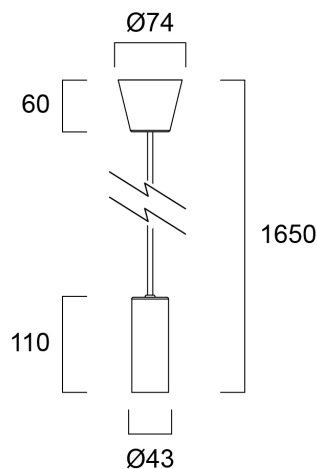

# Sylpendant Noir

Code article 0044408

**SYLVANIA**

YourHome™

Suspension décorative SylPendant. Compatible avec les lampes décoratives ToLEDo™ (à commander séparément). Douille E27. Puissance maximum acceptée : 25W. Longueur de câble ajustable, max 1,5m. Garantie 3 ans

### Dimensions (mm)

## Données physiques

Indice de protection IP	IP20
Indice de protection IK	IK02
Hauteur nominale du produit (mm)	1650
Diamètre nominal produit (mm)	74
Poids (kg)	0.3

## Emballage

Code EAN	5410288444086
Longueur simple de l'emballage (cm)	10.5
Largeur unitaire de l'emballage (cm)	10.5
Profondeur emballage unitaire (cm)	13.0
DUN14 (extérieur)	15410288444083
unités par emballage extérieur	4
Longueur / hauteur de l'emballage extérieur (cm)	23.0
largeur de l'emballage extérieur (cm)	23.0
Profondeur de l'emballage extérieur (cm)	16.0