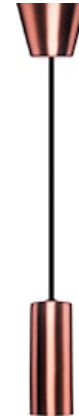

Sylpendant Cuivre

Code article 0044409

SYLVANIA

YourHome™

Suspension décorative SylPendant. Compatible avec les lampes décoratives ToLEDo™ (à commander séparément). Douille E27. Puissance maximum acceptée : 25W. Longueur de câble ajustable, max 1,5m. Garantie 3 ans

Atouts techniques

Dimensions (mm)

Photométrie

Sylpendant Cuivre

Code article 0044409

SYLVANIA

Données générales

Nom du produit	Sylpendant Cuivre
Technologie	Light Source Not Integrated
Culot	E27
Application générale	CHR (Café-Hôtel-Restaurant), Musées & Galeries, Bureaux, Résidentiel & Consommateur, Commerce
Classe ETIM	EC001743
Garantie	3 ans