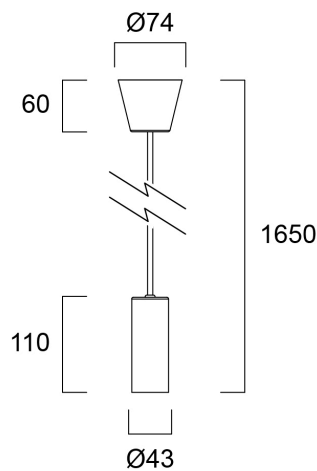

Sylpendant Cuivre

Code article 0044409

SYLVANIA

YourHome™

Suspension décorative SylPendant. Compatible avec les lampes décoratives ToLEDo™ (à commander séparément). Douille E27. Puissance maximum acceptée : 25W. Longueur de câble ajustable, max 1,5m. Garantie 3 ans

Atouts techniques

Dimensions (mm)

Photométrie

Sylpendant Cuivre

Code article 0044409

SYLVANIA

Données générales

Nom du produit	Sylpendant Cuivre
Technologie	Light Source Not Integrated
Culot	E27
Application générale	CHR (Café-Hôtel-Restaurant), Musées & Galeries, Bureaux, Résidentiel & Consommateur, Commerce
Classe ETIM	EC001743
Garantie	3 ans

Données optiques

Flux lumineux (lm)	N/A
Couleur de lumière	N/A
Groupe de risques photobiologiques	Not applicable

Caractéristiques électriques

Lampe incluse	Fixture without Lightsource
Puissance (W)	25
Alimentation/Tension secteur - min (V)	220
Alimentation/Tension secteur - max (V)	240
Protection électrique	Classe 1
Dimmable	Non
Gestion	N/A
Fréquence nominale (Hz)	50Hz

Données physiques

Indice de protection IP	IP20
Indice de protection IK	IK02
Hauteur nominale du produit (mm)	1650
Diamètre nominal produit (mm)	74
Poids (kg)	0.3

Emballage

Code EAN	5410288444093
Longueur simple de l'emballage (cm)	10.5
Largeur unitaire de l'emballage (cm)	10.5
Profondeur emballage unitaire (cm)	13.0
DUN14 (extérieur)	15410288444090
unités par emballage extérieur	4
Longueur / hauteur de l'emballage extérieur (cm)	23.0
largeur de l'emballage extérieur (cm)	23.0
Profondeur de l'emballage extérieur (cm)	16.0