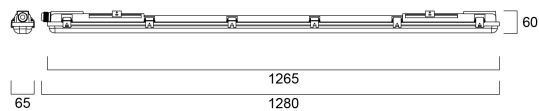

START Waterproof Housing G2 1200 pour tube LED 1X

Code article 0047193

SYLVANIA

STARTTM

START Waterproof Housing, étanche vendu vide pour tubes LED. Compatible avec les tubes LED Sylvania ToLEDo™ T8. Disponible en 1200mm et 1500mm. Corps en polycarbonate. Solution flexible simple à installer pour sites industriels, les garages, les parkings et les ateliers. **IMPORTANT** : les luminaires boîtiers étanches doivent impérativement être installés sous abris (toit, auvent, casquette...).

Atouts techniques

Dimensions (mm)

Photométrie

START Waterproof Housing G2 1200 pour tube LED 1X

Code article 0047193

SYLVANIA

Données générales

Nom du produit	START Waterproof Housing G2 1200 pour tube LED 1X
Technologie	Light Source Not Integrated
Culot	G13
Caisson	Polycarbonate
Montage	Installation en saillie au mur
Built in presence detector	NONE
Application générale	Logistique & Industrie
Plage de température de fonctionnement (°C)	-20°C...+40°C
Virtual assistant compatibility	N/A
Classe ETIM	EC002892
E-number FI	4357155
Garantie	5 ans

Durée de vie

Durée de vie moyenne - L70 B50 | 25000

Données physiques

Couleur du corps	Gris
Indice de protection IP	IP65
Indice de protection IK	IK08
Finition du diffuseur	Transparent
Matériau du diffuseur	Polycarbonate
Longueur (mm)	1280
Largeur (mm)	65
Hauteur nominale du produit (mm)	60
Poids (kg)	0.7