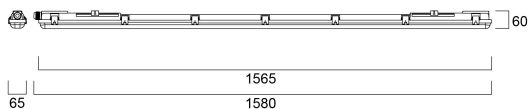

START Waterproof Housing G2 1500 pour tube LED 1X

Code article 0047195

SYLVANIA

STARTTM

START Waterproof Housing, étanche vendu vide pour tubes LED. Compatible avec les tubes LED Sylvania ToLEDo™ T8. Disponible en 1200mm et 1500mm. Corps en polycarbonate. Solution flexible simple à installer pour sites industriels, les garages, les parkings et les ateliers. **IMPORTANT** : les luminaires boîtiers étanches doivent impérativement être installés sous abris (toit, auvent, casquette...).

Atouts techniques

Dimensions (mm)

Photométrie

START Waterproof Housing G2 1500 pour tube LED 1X

Code article 0047195

SYLVANIA

Données générales

Nom du produit	START Waterproof Housing G2 1500 pour tube LED 1X
Technologie	Light Source Not Integrated
Culot	G13
Caisson	Polycarbonate
Montage	Installation en saillie au mur
Built in presence detector	NONE
Application générale	Logistique & Industrie
Plage de température de fonctionnement (°C)	-20°C...+40°C
Virtual assistant compatibility	N/A
Classe ETIM	EC002892
E-number FI	4357157
Garantie	5 ans

Durée de vie

Durée de vie moyenne - L70 B50 | 25000

Données physiques

Couleur du corps	Gris
Indice de protection IP	IP65
Indice de protection IK	IK08
Finition du diffuseur	Transparent
Matériau du diffuseur	Polycarbonate
Longueur (mm)	1580
Largeur (mm)	65
Hauteur nominale du produit (mm)	60
Poids (kg)	0.8