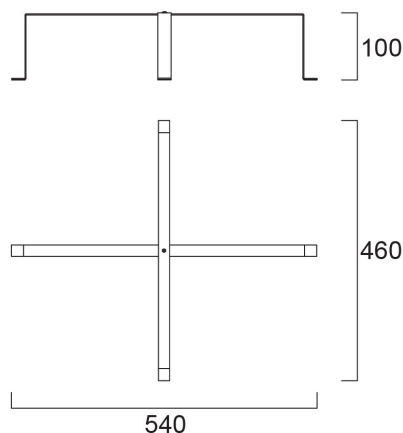

# Ecarteur laine de verre pour dalle LED

Code article 0047551

**SYLVANIA**

**PRO**<sup>TM</sup>

CE UK  
CA

Kit écarteur pour l'installation des dalles LED sous isolant déroulé. Compatible avec les dalles START Panel, Quantum, Quadro et Opticlip.

### Dimensions (mm)

### Données physiques

Couleur du corps	Acier
Longueur (mm)	540
Largeur (mm)	460
Hauteur nominale du produit (mm)	100
Poids (kg)	0.32

## Emballage

Code EAN	5410288475516
Longueur simple de l'emballage (cm)	11.0
Largeur unitaire de l'emballage (cm)	3.0
Profondeur emballage unitaire (cm)	55.0
DUN14 (extérieur)	15410288475513
unités par emballage extérieur	20
Longueur / hauteur de l'emballage extérieur (cm)	56.5
largeur de l'emballage extérieur (cm)	33.0
Profondeur de l'emballage extérieur (cm)	24.0