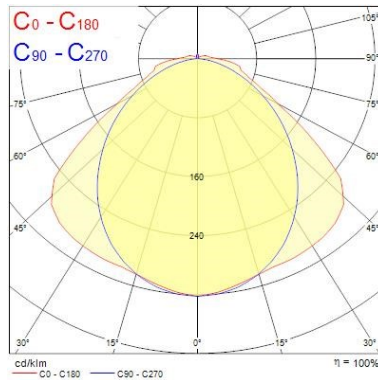

Données optiques

Flux lumineux (lm)	7100
Efficacité système lm/W	138
Température de couleur (K)	4000
Couleur de lumière	Blanc neutre
IRC (Ra)	80
Variation SDCM	SDCM3
Angle de faisceau (°)	100
Groupe de risques photobiologiques	RG1

Sécurité

Condition de fonctionnement optimal (° C)	-20-35
A utiliser uniquement en environnement sec	Non

PHOTOMÉTRIE

Distance [m]	Cone diameter [m]	E(0°)	E(C90)	E(C0)
0.5	1.16 1.56	8761 1226	49.2° 57.4°	659
1.0	2.32 3.13	2190 306	49.2° 57.4°	171
1.5	3.49 4.69	973 136	49.2° 57.4°	76
2.0	4.63 6.25	548 77	49.2° 57.4°	42
2.5	5.79 7.82	350 49	49.2° 57.4°	27
3.0	6.95 9.38	243 34	49.2° 57.4°	19

illuminance [lx]

— C0 - C180 (Half beam angle: 114.8°)
— C90 - C270 (Half beam angle: 98.4°)

SCHÉMAS TECHNIQUES