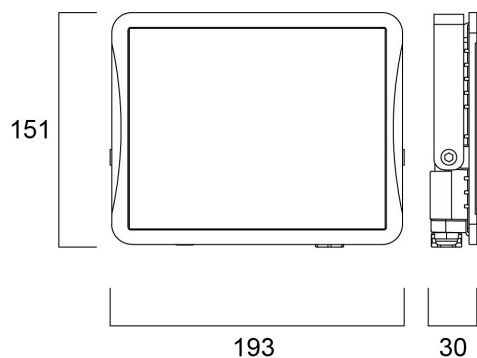

# START Flood IP65 58W 7000lm 840 Noir

Code article 0050166

**SYLVANIA**

**START**<sup>TM</sup>

START Flood IP65 58W 7000lm 840 Noir. Projecteur extérieur LED IP65 extra-plat inclinable. Corps en fonte d'aluminium moulé robuste et léger. Pose simple et rapide en applique ou en saillie grâce à l'étrier et au précâblage (1m) prévus. Flux lumineux jusqu'à 10.000lm et efficacité jusqu'à 128 lm/W. Disponible en 3000K et 4000K. IRC>80. Versions standards de 9,5 à 58W: IK06, 65W : IK06. Testé au brouillard salin 1000h. Température de fonctionnement : -20 à +40 °C. Durée de vie : 90 000h (versions <3.000lm); 120 000h (>3.000lm) (L70B50). Garantie 3 ans. Sylvania est signataire de la charte LED.

### Dimensions (mm)

## Données physiques

Couleur du corps	Noir
Indice de protection IP	IP65
Indice de protection IK	IK06
Finition du diffuseur	Transparent
Matériau du diffuseur	Verre
Finition réflecteur	Not Applicable
Longueur (mm)	151
Largeur (mm)	193
Hauteur nominale du produit (mm)	30
Poids (kg)	0.665

## Emballage

Code EAN	5410288501666
Longueur simple de l'emballage (cm)	20.5
Largeur unitaire de l'emballage (cm)	4.5
Profondeur emballage unitaire (cm)	18.0
DUN14 (extérieur)	15410288501663
unités par emballage extérieur	6
Longueur / hauteur de l'emballage extérieur (cm)	30.0
largeur de l'emballage extérieur (cm)	20.2
Profondeur de l'emballage extérieur (cm)	20.0