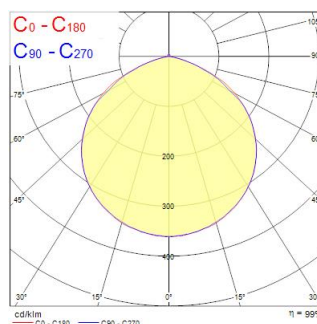

Photométrie

Distance [m]	Cône diameter [m]	Beam diameter [m]	Illuminance [lx]
0.5	1.43 1.50	50° 50°	10007 872 886
1.0	2.86 3.00	50° 50°	2524 218 218
1.5	4.29 4.50	50° 50°	1122 97 96
2.0	5.72 6.00	50° 50°	651 56 54
2.5	7.14 7.50	50° 50°	404 35 33
3.0	8.57 9.00	50° 50°	280 24 24

Distance [m]   Cône diameter [m]   Beam diameter [m]   Illuminance [lx]
C0 - C180 (Half beam angle: 112.6°)
C90 - C270 (Half beam angle: 112.4°)