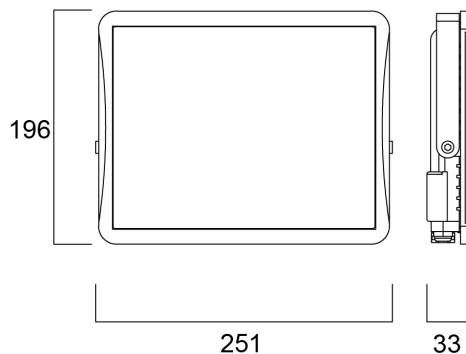

START Flood IP65 78W 10000lm 840 Noir

Code article 0050167

SYLVANIA

STARTTM

START Flood IP65 78W 10000lm 840 Noir. Projecteur extérieur LED IP65 extra-plat inclinable. Corps en fonte d'aluminium moulé robuste et léger. Pose simple et rapide en applique ou en saillie grâce à l'étrier et au précâblage (1m) prévus. Flux lumineux jusqu'à 10.000lm et efficacité jusqu'à 128 lm/W. Disponible en 3000K et 4000K. IRC>80. Versions standards de 9,5 à 58W: IK06, 65W : IK07. Testé au brouillard salin 1000h. Température de fonctionnement : -20 à +40 °C. Durée de vie : 90 000h (versions <3.000lm); 120 000h (>3.000lm) (L70B50). Garantie 3 ans. Sylvania est signataire de la charte LED.

Atouts techniques

Dimensions (mm)

Photométrie

Distance [m]	Cône diameter [m]	Beam angle [°]	Illuminance [lx]
0.5	1.02 1.51	80° 80° 80°	14102 1172 1200
1.0	2.04 3.01	80° 80° 80°	3538 290 300
1.5	3.07 4.52	80° 80° 80°	1572 130 133
2.0	4.09 6.02	80° 80° 80°	594 47 48
2.5	5.11 7.53	80° 80° 80°	368 29 30
3.0	6.13 9.03	80° 80° 80°	240 19 20

Distance [m] Cône diameter [m] Beam angle [°] Illuminance [lx]

— C0 - C180 (Half beam angle: 113.8°) — C90 - C270 (Half beam angle: 113.4°)

START Flood IP65 78W 10000lm 840 Noir

Code article 0050167

SYLVANIA

Couleur du corps	Noir
Indice de protection IP	IP65
Indice de protection IK	IK07
Finition du diffuseur	Transparent
Matériau du diffuseur	Verre
Finition réflecteur	Not Applicable
Longueur (mm)	196
Largeur (mm)	251
Hauteur nominale du produit (mm)	33
Poids (kg)	1.135