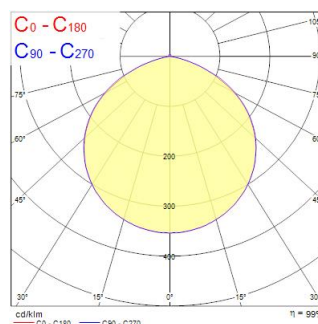

START Flood IP65 78W 10000lm 840 Noir

Code article 0050167

SYLVANIA

STARTTM

START Flood IP65 78W 10000lm 840 Noir. Projecteur extérieur LED IP65 extra-plat inclinable. Corps en fonte d'aluminium moulé robuste et léger. Pose simple et rapide en applique ou en saillie grâce à l'étrier et au précâblage (1m) prévus. Flux lumineux jusqu'à 10.000lm et efficacité jusqu'à 128 lm/W. Disponible en 3000K et 4000K. IRC>80. Versions standards de 9,5 à 58W: IK06, 65W : IK07. Testé au brouillard salin 1000h. Température de fonctionnement : -20 à +40 °C. Durée de vie : 90 000h (versions <3.000lm); 120 000h (>3.000lm) (L70B50). Garantie 3 ans. Sylvania est signataire de la charte LED.

Atouts techniques

Dimensions (mm)

Photométrie

Distance [m]	Cône diameter [m]	Beam angle [°]	Illuminance [lx]
0.5	1.02 1.51	80° 80° 80°	14102 1172 1200
1.0	2.04 3.01	80° 80° 80°	3538 290 300
1.5	3.07 4.52	80° 80° 80°	1572 130 133
2.0	4.09 6.02	80° 80° 80°	594 47 48
2.5	5.11 7.53	80° 80° 80°	368 29 30
3.0	6.13 9.03	80° 80° 80°	240 19 20

Distance [m] Cône diameter [m] Beam angle [°] Illuminance [lx]

— C0 - C180 (Half beam angle: 113.8°) — C90 - C270 (Half beam angle: 113.4°)

START Flood IP65 78W 10000lm 840 Noir

Code article 0050167

SYLVANIA

Données optiques

Flux lumineux (lm)	10000
Efficacité lm/W	128
Température de couleur (K)	4000
Couleur de lumière	Blanc neutre
IRC (Ra)	80
Variation SDCM	SDCM5
Angle de faisceau (°)	110
Type de distribution	Symétrique
Groupe de risques photobiologiques	RG1