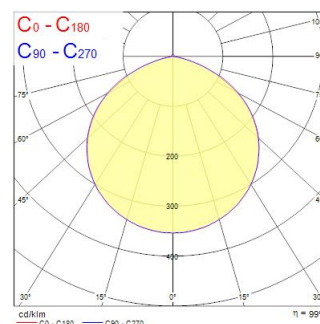

Atouts techniques

Dimensions (mm)

Photométrie

Distance [m]	Cone diameter [m]	Beam angle [°]	Illuminance [lx]
0.5	1.02 1.01	90° 90° 90°	14102 1172 1200
1.0	2.04 2.01	90° 90° 90°	3538 290 200
1.5	3.07 3.02	90° 90° 90°	1572 160 133
2.0	4.09 4.02	90° 90° 90°	594 113 78
2.5	5.11 5.03	90° 90° 90°	366 67 48
3.0	6.13 6.03	90° 90° 90°	240 33 23

Distance [m] Cone diameter [m] Illuminance [lx]
 — C0 - C180 (Half beam angle: 113.8°)
 — C90 - C270 (Half beam angle: 113.4°)

START Flood IP65 78W 10000lm 830 Noir

Code article 0050175

SYLVANIA

Données générales

Données optiques

Flux lumineux (lm)	10000
Efficacité lm/W	128
Température de couleur (K)	3000
Couleur de lumière	Blanc chaud
IRC (Ra)	80
Variation SDCM	SDCM5
Angle de faisceau (°)	110
Type de distribution	Symétrique
Groupe de risques photobiologiques	RG1