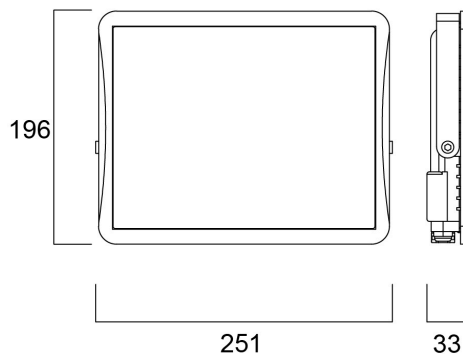

START Flood IP65 78W 10000lm 830 Noir

Code article 0050175

SYLVANIA

STARTTM

START Flood IP65 78W 10000lm 830 Noir. Gamme de projecteurs extérieurs LED IP65 extra-plats inclinables. Corps en fonte d'aluminium moulé robuste et léger. Pose simple et rapide en applique ou en saillie grâce à l'étrier et au précâblage (1 m) prévus. Flux lumineux jusqu'à 10.000lm et efficacité jusqu'à 128 lm/W. Disponible en 3000K et 4000K. IRC>80. Versions standards de 9,5 à 58W: IK06, 65W : IK07. Testé au brouillard salin 1000h. Température de fonctionnement : -20 à +40 °C. Durée de vie : 90 000h (versions <3.000lm); 120 000h (>3.000lm) (L70B50). Garantie 3 ans. Sylvania est signataire de la charte LED.

Atouts techniques

Dimensions (mm)

Photométrie

Distance [m]	Cone diameter [m]	Beam angle [°]	Illuminance [lx]
0.5	1.02 1.01	90° 90° 90°	14102 1172 1200
1.0	2.04 2.01	90° 90° 90°	3538 290 200
1.5	3.07 3.02	90° 90° 90°	1572 160 133
2.0	4.09 4.02	90° 90° 90°	594 113 78
2.5	5.11 5.03	90° 90° 90°	366 67 48
3.0	6.13 6.03	90° 90° 90°	240 33 23

Distance [m] Cone diameter [m] Illuminance [lx]
 — C0 - C180 (Half beam angle: 113.8°)
 — C90 - C270 (Half beam angle: 113.4°)

START Flood IP65 78W 10000lm 830 Noir

Code article 0050175

SYLVANIA

Données générales

Couleur du corps	Noir
Indice de protection IP	IP65
Indice de protection IK	IK07
Finition du diffuseur	Transparent
Matériau du diffuseur	Verre
Finition réflecteur	Not Applicable
Longueur (mm)	196
Largeur (mm)	251
Hauteur nominale du produit (mm)	33
Poids (kg)	1.135