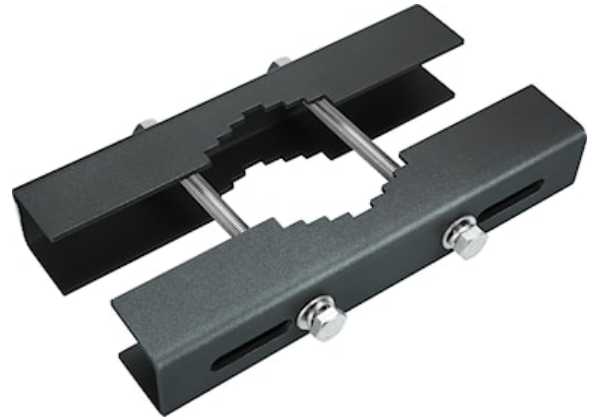

# Kalani G2 IP66 Pince mât

Code article 0056830

**SYLVANIA**

**PRO**<sup>TM</sup>

CE UK CA

Accessoire pour projecteur extérieur Kalani Gen2. Pince mât pour fixer un projecteur autour d'un mât de Ø60-100mm à n'importe quelle hauteur de montage. Poids 3kg.

## Données physiques

Couleur du corps	RAL 9017 - Traffic black
Longueur (mm)	290
Largeur (mm)	51
Hauteur nominale du produit (mm)	57
Poids (kg)	3.0