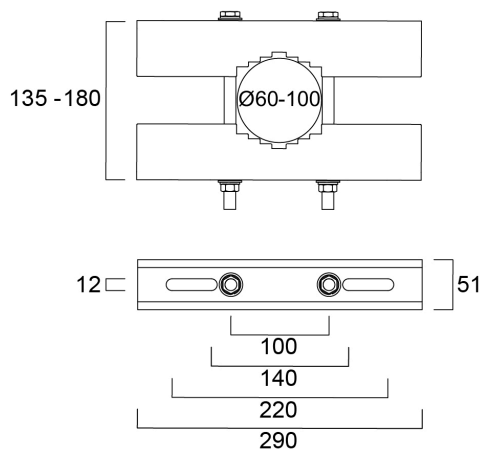

# Kalani G2 IP66 Pince mât

Code article 0056830

**SYLVANIA**

**PRO**<sup>TM</sup>

CE UK CA

Accessoire pour projecteur extérieur Kalani Gen2. Pince mât pour fixer un projecteur autour d'un mât de Ø60-100mm à n'importe quelle hauteur de montage. Poids 3kg.

### Dimensions (mm)

## Données physiques

Couleur du corps	RAL 9017 - Traffic black
Longueur (mm)	290
Largeur (mm)	51
Hauteur nominale du produit (mm)	57
Poids (kg)	3.0

## Emballage

Code EAN	5410288568300
Longueur simple de l'emballage (cm)	7.5
Largeur unitaire de l'emballage (cm)	7.5
Profondeur emballage unitaire (cm)	30.5
DUN14 (extérieur)	15410288568307
unités par emballage extérieur	2
Longueur / hauteur de l'emballage extérieur (cm)	32.5
largeur de l'emballage extérieur (cm)	17.5
Profondeur de l'emballage extérieur (cm)	9.5