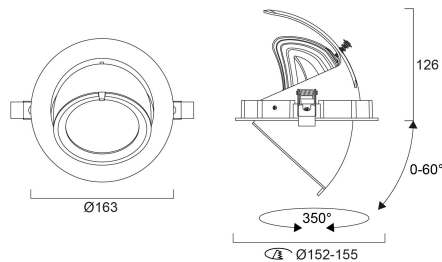

Signo 152 6,3-35W 740-3600lm 930

Code article 0060589

SYLVANIA

PROTM

Spot encastré LED Signo, idéal pour les applications commerciales, avec inclinaison de 60° et rotation de 350°. Flux lumineux jusqu'à 3600lm, 35W, efficacité jusqu'à 105lm/W, 3000K. Excellent rendu des couleurs IRC90 - SDCM3 Corps en aluminium moulé sous pression. IP20, IK03, Classe 2. Connecteur LiLo (Loop In/Loop Out) pour une installation rapide. Driver multipuissance non gradable, offrant 12 paliers de flux lumineux via un sélecteur rapide sur le driver (7W 740lm, 8,4W 950lm, 10,5W 1100lm, 12,6W 1400lm, 14,7W 1600lm, 16,8W 1800lm, 21W 2200lm, 25,2W 2600lm, 29,4W 3000lm, 31,5W 3200lm, 33,6W 3400lm, 35,6W 3600lm).

Atouts techniques

Dimensions (mm)

Photométrie

Distance [m]	Cone diameter [m]	Beam diameter [m]	Illuminance [lx]
0,5	0,25	0,25	8880
1,0	0,48	0,48	2310
1,5	0,69	0,74	1550
2,0	0,92	0,98	1150
2,5	1,14	1,23	870
3,0	1,39	1,47	680

Distance [m] Cone diameter [m] Beam diameter [m] Illuminance [lx]
 — C0 - C180 (Half beam angle: 21,9°) — C90 - C270 (Half beam angle: 28,9°)

Signo 152 6,3-35W 740-3600lm 930

Code article 0060589

SYLVANIA

Emballage

Code EAN	5410288605890
Longueur simple de l'emballage (cm)	19.0
Largeur unitaire de l'emballage (cm)	19.0
Profondeur emballage unitaire (cm)	18.0
DUN14 (extérieur)	15410288605897
unités par emballage extérieur	12
Longueur / hauteur de l'emballage extérieur (cm)	58.5
largeur de l'emballage extérieur (cm)	39.5
Profondeur de l'emballage extérieur (cm)	37.5