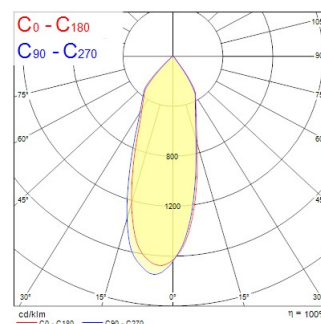

Atouts techniques

Dimensions (mm)

Photométrie

Distance [m]	Cone diameter [m]	Beam diameter [m]	Illuminance [lx]
0,5	0,25	0,25	8880
1,0	0,48	0,48	2310
1,5	0,69	0,74	1550
2,0	0,92	0,98	1150
2,5	1,14	1,23	870
3,0	1,39	1,47	680

Distance [m] Cone diameter [m] Beam diameter [m] Illuminance [lx]
 — C0 - C180 (Half beam angle: 21,9°) — C90 - C270 (Half beam angle: 28,9°)

Signo 152 6,3-35W 740-3600lm 930

Code article 0060589

SYLVANIA

Données optiques

Flux lumineux (lm)	3600
Efficacité lm/W	105
Température de couleur (K)	3000
Couleur de lumière	Blanc chaud
IRC (Ra)	90
Variation SDCM	SDCM3
Angle de faisceau (°)	36
Type de distribution	Symétrique
Groupe de risques photobiologiques	RG1