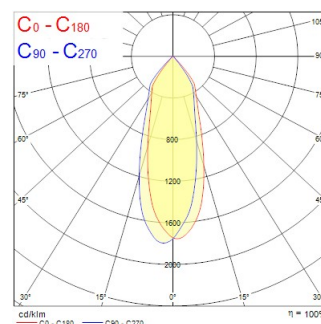

Signo 152 6,3-35W 750-3800lm 940

Code article 0060590

SYLVANIA

PROTM

Spot encastré LED Signo, idéal pour les applications commerciales, avec inclinaison de 60° et rotation de 350°. Flux lumineux jusqu'à 3800lm, 35W, efficacité jusqu'à 110lm/W, 4000K. Excellent rendu des couleurs IRC90 - SDCM3 Corps en aluminium moulé sous pression. IP20, IK03, Classe 2. Connecteur LiLo (Loop In/Loop Out) pour une installation rapide. Driver multipuissance non gradable, offrant 12 paliers de flux lumineux via un sélecteur rapide sur le driver (7W 750lm, 8,4W 980lm, 10,5W 1200lm, 12,6W 1450lm, 14,7W 1650lm, 16,8W 1880lm, 21W 2300lm, 25,2W 2700lm, 29,4W 3100lm, 31,5W 3300lm, 33,6W 3450lm, 35,6W 3800lm).

Atouts techniques

Dimensions (mm)

Photométrie

Distance [m]	Cone diameter [m]	Beam diameter [m]	Illuminance [lx]
0.5	0.21 0.24	0.07 0.08	544 242
1.0	0.54 0.68	0.17 0.20	137 83
1.5	0.80 1.02	0.26 0.32	60 31
2.0	1.07 1.36	0.35 0.44	34 17
2.5	1.34 1.70	0.44 0.56	21 14
3.0	1.61 2.04	0.53 0.68	13 8

Distance [m] Cone diameter [m] Illuminance [lx]
 — C0 - C180 (Half beam angle: 37.0°)
 — C90 - C270 (Half beam angle: 30.0°)

Signo 152 6,3-35W 750-3800lm 940

Code article 0060590

SYLVANIA

Données générales

Données optiques

Flux lumineux (lm)	3800
Efficacité lm/W	110
Température de couleur (K)	4000
Couleur de lumière	Blanc neutre
IRC (Ra)	90
Variation SDCM	SDCM3
Angle de faisceau (°)	36
Type de distribution	Symétrique
Groupe de risques photobiologiques	RG1