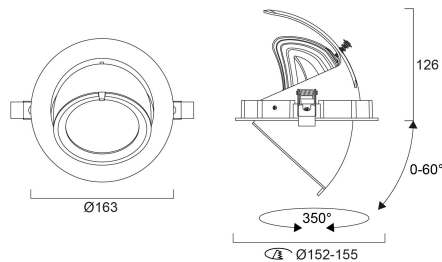

Signo 152 6,3-35W 750-3800lm 940

Code article 0060590

SYLVANIA

PROTM

Spot encastré LED Signo, idéal pour les applications commerciales, avec inclinaison de 60° et rotation de 350°. Flux lumineux jusqu'à 3800lm, 35W, efficacité jusqu'à 110lm/W, 4000K. Excellent rendu des couleurs IRC90 - SDCM3 Corps en aluminium moulé sous pression. IP20, IK03, Classe 2. Connecteur LiLo (Loop In/Loop Out) pour une installation rapide. Driver multipuissance non gradable, offrant 12 paliers de flux lumineux via un sélecteur rapide sur le driver (7W 750lm, 8,4W 980lm, 10,5W 1200lm, 12,6W 1450lm, 14,7W 1650lm, 16,8W 1880lm, 21W 2300lm, 25,2W 2700lm, 29,4W 3100lm, 31,5W 3300lm, 33,6W 3450lm, 35,6W 3800lm).

Atouts techniques

Dimensions (mm)

Photométrie

Distance [m]	Cone diameter [m]	Beam diameter [m]	Illuminance [lx]
0.5	0.21 0.24	0.07 0.08	544 242
1.0	0.54 0.68	0.17 0.20	137 83
1.5	0.80 1.02	0.26 0.32	60 31
2.0	1.07 1.36	0.35 0.44	34 17
2.5	1.34 1.70	0.44 0.56	21 14
3.0	1.61 2.04	0.53 0.68	13 8

Distance [m] Cone diameter [m] Illuminance [lx]
 — C0 - C180 (Half beam angle: 37.0°)
 — C90 - C270 (Half beam angle: 30.0°)

Signo 152 6,3-35W 750-3800lm 940

Code article 0060590

SYLVANIA

Données générales

Emballage

Code EAN	5410288605906
Longueur simple de l'emballage (cm)	19.0
Largeur unitaire de l'emballage (cm)	19.0
Profondeur emballage unitaire (cm)	18.0
DUN14 (extérieur)	15410288605903
unités par emballage extérieur	12
Longueur / hauteur de l'emballage extérieur (cm)	58.5
largeur de l'emballage extérieur (cm)	39.5
Profondeur de l'emballage extérieur (cm)	37.5