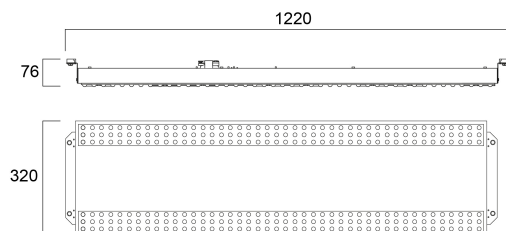

SportsBay 1200 81W 12800lm 840 WB Double Allumage

Code article 0098576

SYLVANIA

PROTM

SportsBay1200 81W 12800lm 840 WB Double Allumage. Luminaire SportsBay conçu pour les salles de sport en double allumage avec 12800lm, 81W, 158lm/W, 4000K, IRC80, faisceau large 117°, non dimmable, SDCM 3, Classe 1, 220-240V, IP20, IK10. Durée de vie 76000h (L80B20), (LxWxH) 1220x320x66mm. Résistance aux impacts de balles et ballons selon normes VDE 0710-13 et DIN 18032-3. Garantie de 5 ans. Sylvania est signataire de la charte LED.

Atouts techniques

Dimensions (mm)

Photométrie

Distance [m]	Cone diameter [m]	Beam angle [°]	Beam diameter [m]	Illuminance [lx]
0.5	1.66	117°	1.63	1131
1.0	3.33	117°	3.30	286
1.5	4.98	117°	4.95	128
2.0	6.66	117°	6.40	74
2.5	8.32	117°	8.00	48
3.0	9.99	117°	9.60	32

Données physiques

Couleur du corps	RAL 9016 - Blanc signalisation
Indice de protection IP	IP20
Indice de protection IK	IK10
Longueur (mm)	1220
Largeur (mm)	320
Hauteur nominale du produit (mm)	66
Poids (kg)	9.8

Emballage

Code EAN	5410288985763
Longueur simple de l'emballage (cm)	154.0
Largeur unitaire de l'emballage (cm)	34.0
Profondeur emballage unitaire (cm)	7.2
DUN14 (extérieur)	05410288985763
unités par emballage extérieur	1
Longueur / hauteur de l'emballage extérieur (cm)	154.0
largeur de l'emballage extérieur (cm)	7.2
Profondeur de l'emballage extérieur (cm)	34.0