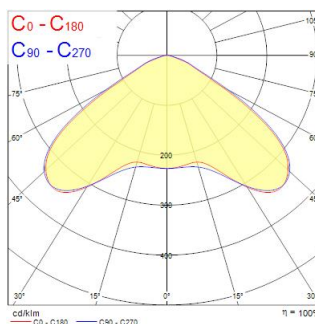

SportsBay 1200 81W 12800lm 840 WB Double Allumage

Code article 0098576

SYLVANIA

PROTM

SportsBay1200 81W 12800lm 840 WB Double Allumage. Luminaire SportsBay conçu pour les salles de sport en double allumage avec 12800lm, 81W, 158lm/W, 4000K, IRC80, faisceau large 117°, non dimmable, SDCM 3, Classe 1, 220-240V, IP20, IK10. Durée de vie 76000h (L80B20), (LxWxH) 1220x320x66mm. Résistance aux impacts de balles et ballons selon normes VDE 0710-13 et DIN 18032-3. Garantie de 5 ans. Sylvania est signataire de la charte LED.

Atouts techniques

Dimensions (mm)

Photométrie

Distance [m]	Cone diameter [m]	Beam angle [°]	Beam diameter [m]	Illuminance [lx]
0.5	1.66	117°	1.63	1131
1.0	3.33	117°	3.30	286
1.5	4.98	117°	4.95	128
2.0	6.66	117°	6.40	74
2.5	8.32	117°	8.00	48
3.0	9.99	117°	9.60	32

Données optiques

Flux lumineux (lm)	12600
Efficacité lm/W	150
Température de couleur (K)	4000
Couleur de lumière	Blanc neutre
IRC (Ra)	80
Variation SDCM	SDCM3
Angle de faisceau (°)	117
Type de distribution	Symétrique
UGR	< 23
Groupe de risques photobiologiques	RG1

Données physiques

Couleur du corps	RAL 9016 - Blanc signalisation
Indice de protection IP	IP20
Indice de protection IK	IK10
Longueur (mm)	1220
Largeur (mm)	320
Hauteur nominale du produit (mm)	66
Poids (kg)	9.8