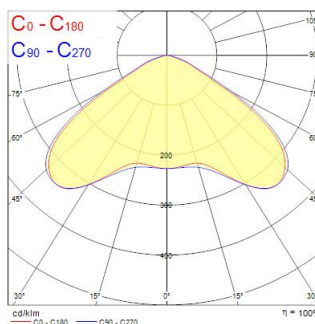

Atouts techniques

Dimensions (mm)

Photométrie

Distance [m]	Cone diameter [m]	Beam angle [°]	Beam diameter [m]	Beam area [m²]	Illuminance [lx]
0.5	1.71	117°	1.84	3.35	5497
1.0	3.42	117°	3.68	13.41	1372
1.5	5.13	117°	5.52	25.05	734
2.0	6.85	117°	7.36	39.81	463
2.5	8.56	117°	9.14	57.71	319
3.0	10.27	117°	10.92	78.84	231

Distance [m] Cone diameter [m] Illuminance [lx]
 — C0 - C180 (Half beam angle: 117.2°)
 — C90 - C270 (Half beam angle: 119.4°)

SportsBay 1500 118W 18400lm 840 WB Double Allumage

Code article 0098641

SYLVANIA

Données optiques

Flux lumineux (lm)	18400
Efficacité lm/W	156
Température de couleur (K)	4000
Couleur de lumière	Blanc neutre
IRC (Ra)	80
Variation SDCM	SDCM3
Angle de faisceau (°)	117
Type de distribution	Symétrique
UGR	< 24
Groupe de risques photobiologiques	RG1