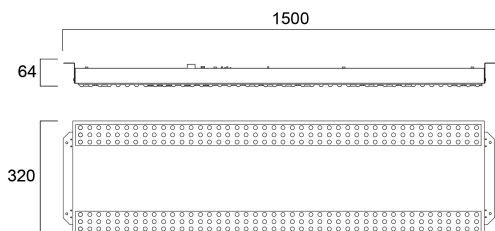

SportsBay 1500 118W 18400lm 840 WB Double Allumage

Code article 0098641

SYLVANIA

PROTM

SportsBay1200 118W 18400lm 840 WB Double Allumage. Luminaire SportsBay conçu pour les salles de sport en double allumage avec 18400lm, 118W, 156lm/W, 4000K, IRC80, faisceau large 117°, non dimmable, SDCM 3, Classe 1, 220-240V, IP20, IK10. Durée de vie 76000h (L80B20), (LxWxH) 1500x320x66mm. Résistance aux impacts de balles et ballons selon normes VDE 0710-13 et DIN 18032-3. Garantie de 5 ans. Sylvania est signataire de la charte LED.

Atouts techniques

Dimensions (mm)

Photométrie

Distance [m]	Cone diameter [m]	Beam angle [°]	Beam diameter [m]	Beam area [m²]	Illuminance [lx]
0.5	1.71	117°	1.84	3.35	5497
1.0	3.42	117°	3.68	13.41	1372
1.5	5.13	117°	5.52	25.05	734
2.0	6.85	117°	7.36	39.81	463
2.5	8.56	117°	9.14	57.71	319
3.0	10.27	117°	10.92	78.84	231

Distance [m] Cone diameter [m] Illuminance [lx]
 — C0 - C180 (Half beam angle: 117.2°)
 — C90 - C270 (Half beam angle: 119.4°)

SportsBay 1500 118W 18400lm 840 WB Double Allumage

Code article 0098641

SYLVANIA

Données physiques

Couleur du corps	RAL 9016 - Blanc signalisation
Indice de protection IP	IP20
Indice de protection IK	IK10
Longueur (mm)	1500
Largeur (mm)	320
Hauteur nominale du produit (mm)	66
Poids (kg)	11.8