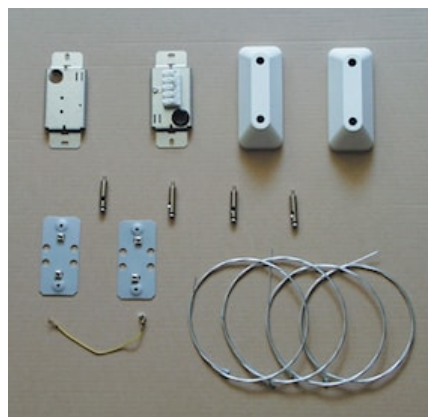

# Sylwing SM in line kit single

Code article 5044209

**SYLVANIA**

**PRO**<sup>TM</sup>

Plafonnier pour tubes fluorescents T8 - Eclairage Direct ou Direct/Indirect. Optique V60 (très basse luminance), PA, PL ou asymétrique - Corps robuste en tôle d'acier époxy peint en blanc. Pour montage en saillie ou suspendu - Solution économique adaptée aux espaces tertiaires et locaux scolaires.

### Données générales

|                      |   |
|----------------------|---|
| Nom du produit       | Sylwing SM in line kit single                             |
| Technologie          | Non - Electrical Device                                   |
| Type d'accessoire    | Mounting  |
| Application générale | Education, CHR (Café-Hôtel-Restaurant), Bureaux, Commerce |
| Classe ETIM          | EC002557  |
| Garantie             | 2 ans   |