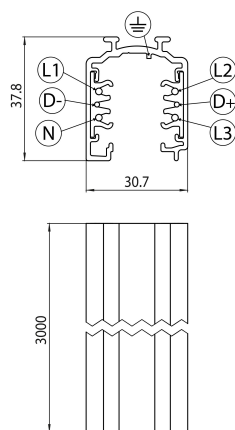

OneTrack DALI 3m Blanc

Code article 9200503

SYLVANIA

PROTM

OneTrack est une gamme de rails modulaires pour des installations en saillie et en suspension en standard ; sur demande en encastré. Corps en aluminium extrudé noir (RAL 9005) et blanc (RAL 9010) et conducteurs en cuivre. Disponible en Triphasé et DALI. Comporte un grand choix d'accessoires de suspension et de connexion. Coupleurs en L, T et X, coupleur flexible, précablés pour faciliter l'installation. Existe en dimensions : 1m, 2m, 3m en standard et 4m sur demande. Idéal pour les applications de commerces - de retail (boutiques, grands magasins et surfaces commerciales) comme pour les applications tertiaires ou dans les musées et galeries en compléments de nos projecteurs Beacon. Garantie 5 ans.

Atouts techniques

Dimensions (mm)

Photométrie

OneTrack DALI 3m Blanc

Code article 9200503

SYLVANIA

Données générales

Nom du produit	OneTrack DALI 3m Blanc
Technologie	Non - Electrical Device
Type d'accessoire	Electrical
Type of accessory	Track
Caisson	Aluminium
Montage	Suspendu, Installation en saillie au plafond, Installation en saillie au mur
Application générale	Musées & Galeries, Bureaux
Classe ETIM	EC000101
Garantie	5 ans

Caractéristiques électriques

Alimentation/Tension secteur - min (V)	220
Alimentation/Tension secteur - max (V)	240
Protection électrique	Classe 1

Données physiques

Couleur du corps	Blanc
Longueur (mm)	3000
Largeur (mm)	30.7
Hauteur nominale du produit (mm)	37.8
Poids (kg)	2.588

Emballage

Code EAN	4012289005030
Longueur simple de l'emballage (cm)	304.2
Largeur unitaire de l'emballage (cm)	3.1
Profondeur emballage unitaire (cm)	3.7
unités par emballage extérieur	1
Longueur / hauteur de l'emballage extérieur (cm)	304.2
largeur de l'emballage extérieur (cm)	3.1
Profondeur de l'emballage extérieur (cm)	3.7