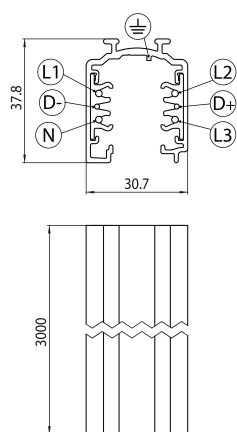

OneTrack DALI 3m Noir

Code article 9200507

SYLVANIA

PROTM

OneTrack est une gamme de rails modulaires pour des installations en saillie et en suspension en standard ; sur demande en encastré. Corps en aluminium extrudé noir (RAL 9005) et blanc (RAL 9010) et conducteurs en cuivre. Disponible en Triphasé et DALI. Comporte un grand choix d'accessoires de suspension et de connexion. Coupleurs en L, T et X, coupleur flexible, précablés pour faciliter l'installation. Existe en dimensions : 1m, 2m, 3m en standard et 4m sur demande. Idéal pour les applications de commerces - de retail (boutiques, grands magasins et surfaces commerciales) comme pour les applications tertiaires ou dans les musées et galeries en compléments de nos projecteurs Beacon. Garantie 5 ans.

Atouts techniques

Dimensions (mm)

Photométrie

OneTrack DALI 3m Noir

Code article 9200507

SYLVANIA

Données générales

Nom du produit	OneTrack DALI 3m Noir
Technologie	Non - Electrical Device
Type d'accessoire	Electrical
Type of accessory	Track
Caisson	Aluminium
Montage	Suspendu, Installation en saillie au plafond, Installation en saillie au mur
Application générale	Musées & Galeries, Bureaux
Classe ETIM	EC000101
Garantie	5 ans

Caractéristiques électriques

Alimentation/Tension secteur - min (V)	220
Alimentation/Tension secteur - max (V)	240
Protection électrique	Classe 1

Données physiques

Couleur du corps	Noir
Longueur (mm)	3000
Largeur (mm)	30.7
Hauteur nominale du produit (mm)	37.8
Poids (kg)	2.645

Emballage

Code EAN	4012289005078
Longueur simple de l'emballage (cm)	305.1
Largeur unitaire de l'emballage (cm)	3.1
Profondeur emballage unitaire (cm)	3.7
unités par emballage extérieur	1
Longueur / hauteur de l'emballage extérieur (cm)	305.1
largeur de l'emballage extérieur (cm)	3.1
Profondeur de l'emballage extérieur (cm)	3.7