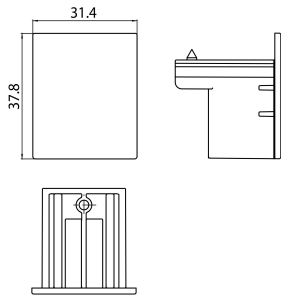

OneTrack Embout Blanc

Code article 9200701

SYLVANIA

PROTM

CE UK
CA

Accessoire OneTrack, embout terminal avec vis de serrage, finition blanc.

Atouts techniques

Dimensions (mm)

Photométrie

OneTrack Embout Blanc

Code article 9200701

SYLVANIA

Données générales

Nom du produit	OneTrack Embout Blanc
Technologie	Non - Electrical Device
Type d'accessoire	Electrical
Type of accessory	End cap
Caisson	Polycarbonate
Montage	Installation sur rail
Application générale	Musées & Galeries, Bureaux
Classe ETIM	EC002557
Garantie	5 ans

Données physiques

Couleur du corps	Blanc
Longueur (mm)	31.4
Hauteur nominale du produit (mm)	37.8
Poids (kg)	0.008

Emballage

Code EAN	4012289007010
Longueur simple de l'emballage (cm)	3.0
Largeur unitaire de l'emballage (cm)	12.4
Profondeur emballage unitaire (cm)	10.2
unités par emballage extérieur	100
Longueur / hauteur de l'emballage extérieur (cm)	3.2
largeur de l'emballage extérieur (cm)	12.0
Profondeur de l'emballage extérieur (cm)	10.2