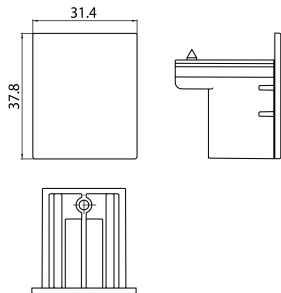

# OneTrack Embout Noir

Code article 9200702

**SYLVANIA**

**PRO**<sup>TM</sup>

CE UK  
CA

Accessoire OneTrack, embout terminal avec vis de serrage, finition noir.

## Atouts techniques

Dimensions (mm)

Photométrie

## Données physiques

Couleur du corps	Noir
Longueur (mm)	31.4
Hauteur nominale du produit (mm)	37.8
Poids (kg)	0.008

## Emballage

Code EAN	4012289007027
Longueur simple de l'emballage (cm)	3.0
Largeur unitaire de l'emballage (cm)	12.4
Profondeur emballage unitaire (cm)	10.2
unités par emballage extérieur	100
Longueur / hauteur de l'emballage extérieur (cm)	3.2
largeur de l'emballage extérieur (cm)	12.0
Profondeur de l'emballage extérieur (cm)	10.2